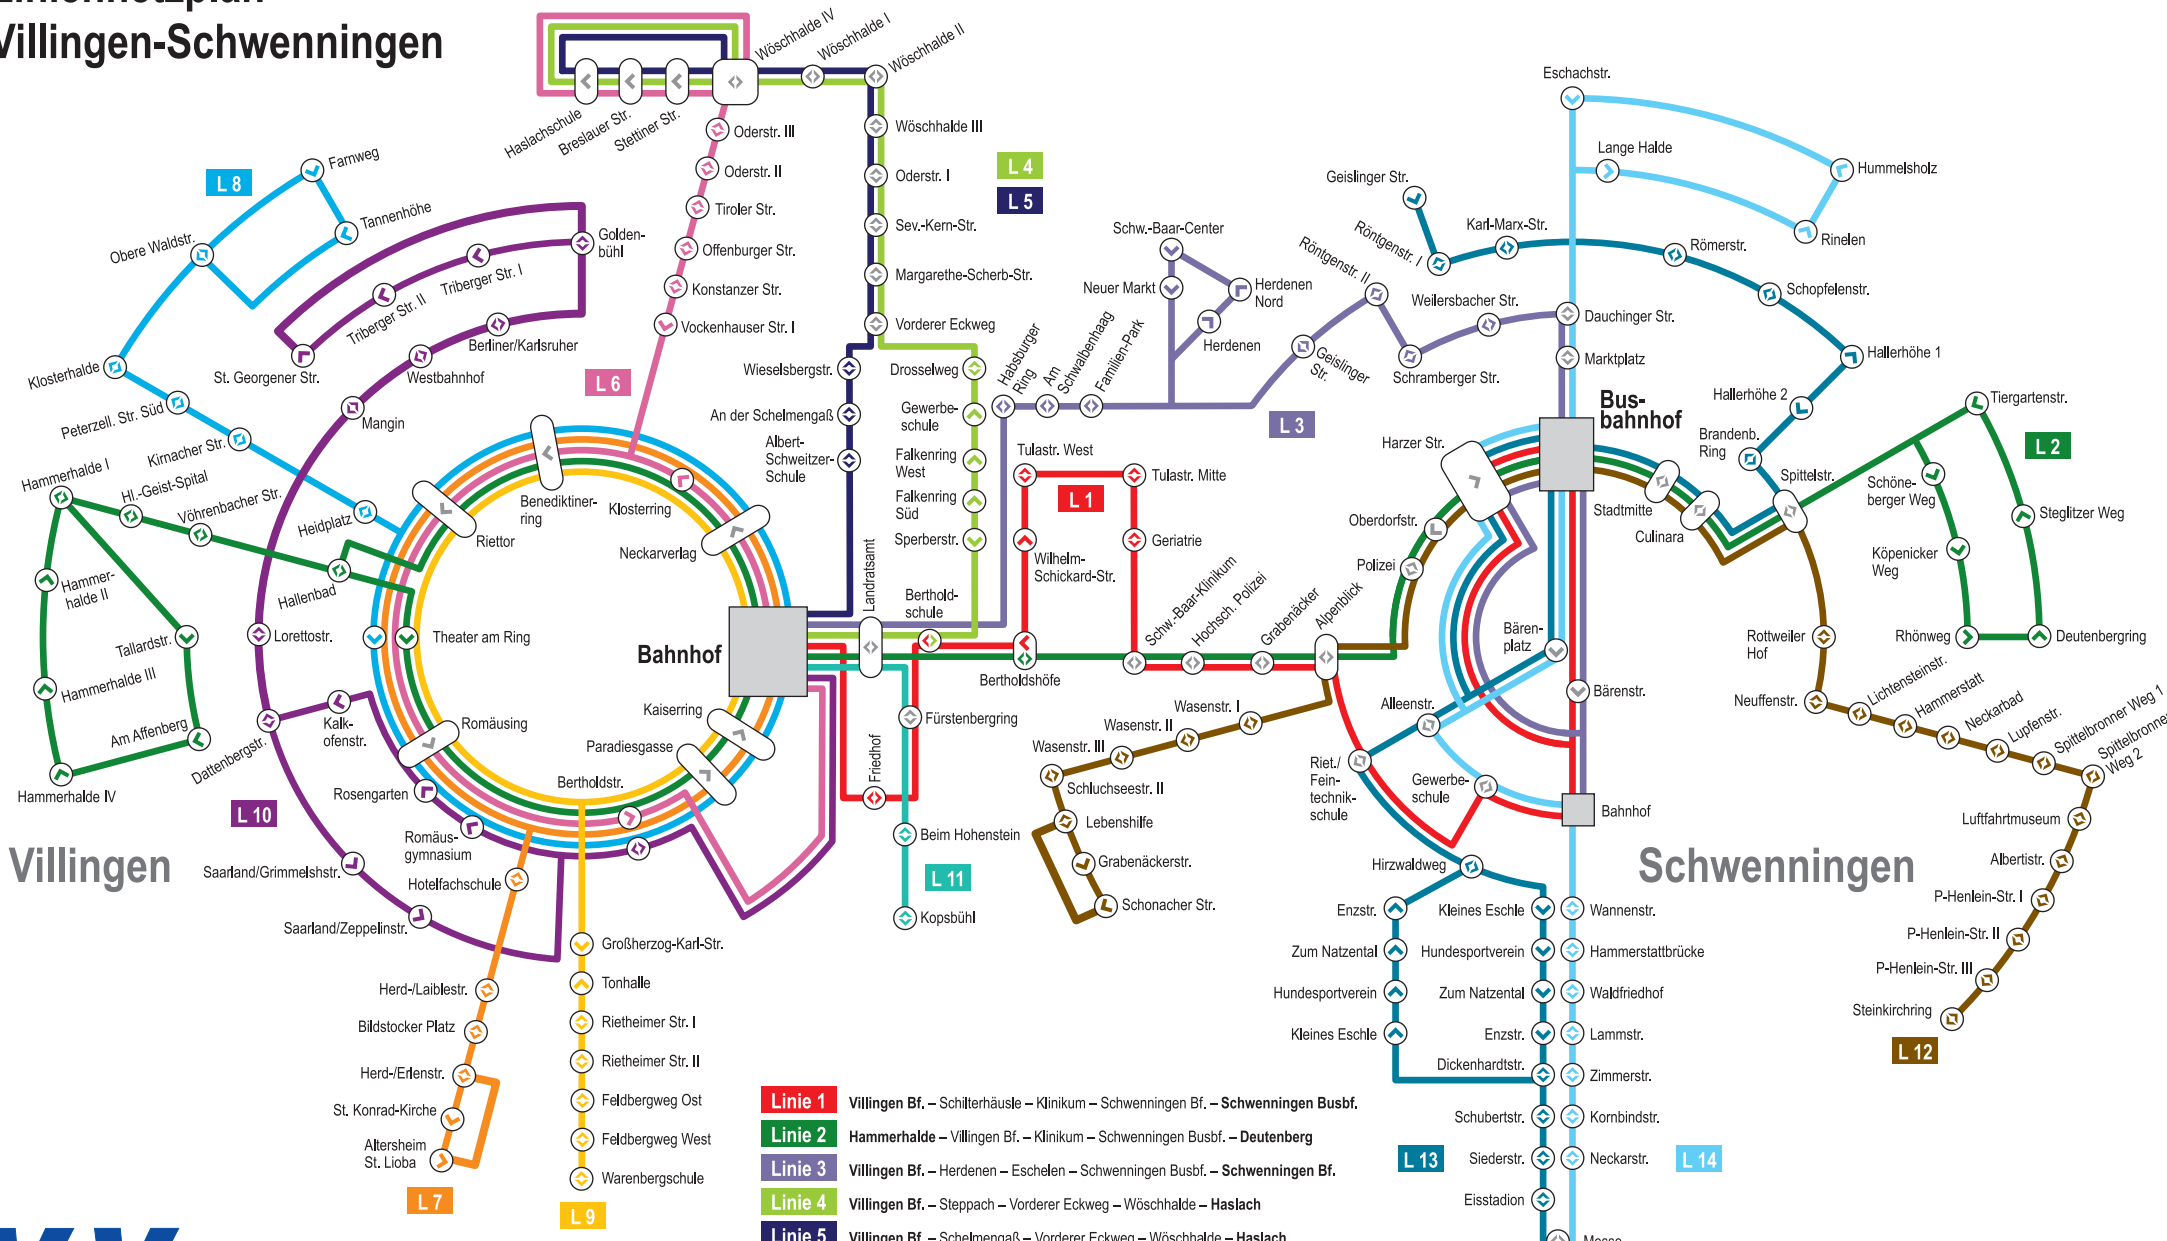

Linienetzplan Villingen-Schwenningen

Villingen

Schwenningen

- Linie 1** Villingen Bf. – Schillerhäusle – Klinikum – Schwenningen Bf. – Schwenningen Busbf.
- Linie 2** Hammerhalde – Villingen Bf. – Klinikum – Schwenningen Busbf. – Deutenberg
- Linie 3** Villingen Bf. – Herdenern – Eschelen – Schwenningen Busbf. – Schwenningen Bf.
- Linie 4** Villingen Bf. – Steppach – Vorderer Eckweg – Wöschhalde – Haslach
- Linie 5** Villingen Bf. – Schelmengaß – Vorderer Eckweg – Wöschhalde – Haslach
- Linie 6** Villingen Bf. – Goldenbühl – Oderstraße – Haslach
- Linie 7** Villingen Bf. – Hotelfachschule – Südstadt
- Linie 8** Villingen Bf. – Kirmacher Straße – Kurgebiet
- Linie 9** Villingen Bf. – Rietheimer Straße – Warenberg
- Linie 10** Villingen Bf. – Kalkofenstraße – Mangin – Berliner Str. – Triberger Str.

- Linie 11** Villingen Bf. – Landratsamt – Fürstenbergring – Kopfbühl
- Linie 12** Grabenacker – Wasenstr. – Busbf. – Hammerstatt – Industriegeb. Ost – Steinkirchring
- Linie 13** Strangen – Brandenburger Ring – Busbf. – Kleines Eschle – Messe
- Linie 14** Rinelen – Busbf. – Bahnhof – Waldfriedhof – Messe