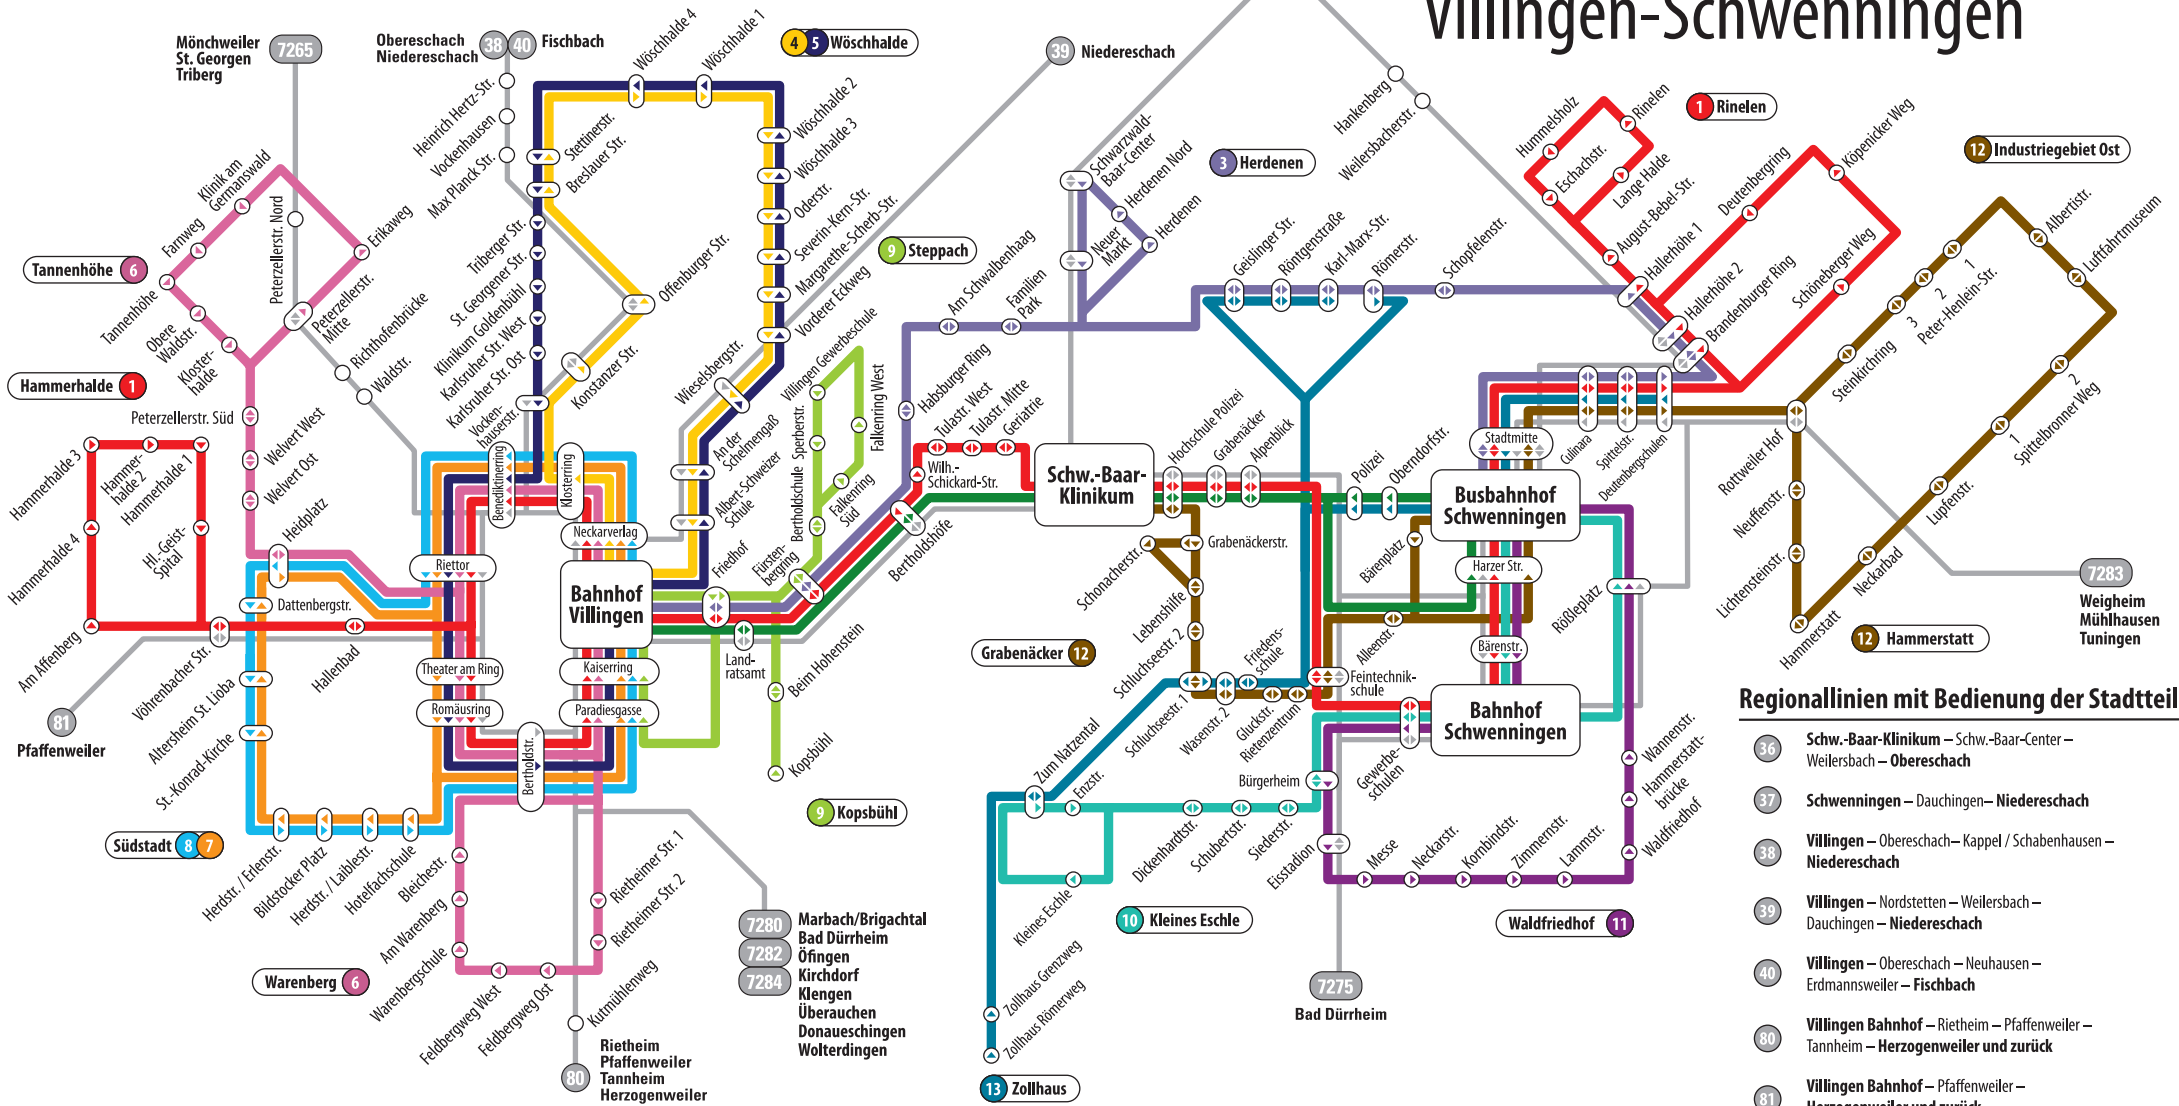

Linienetzplan Villingen-Schwenningen

Stadtlinienverkehr Villingen

- 4 Villingen Bahnhof – Goldenbühl – Haslach – Wöschhalde
- 5 Villingen Bahnhof – Vorderer Eckweg – Wöschhalde – Haslach
- 6 Kurgelbiet – Welvert – Villingen Bf – Warenberg
- 7 Villingen Bahnhof – Hotelfachschule – Südstadt – Heidplatz
- 8 Villingen Bahnhof – Heidplatz – Südstadt – Hotelfachschule
- 9 Steppach – Kopsbühl – Villingen Bahnhof

Zwischenortslinienverkehr

- 1 Hammerhalde – Villingen Bf – Schilterh. – Schwarzwald-Baar-Klinikum – Busbf – Rinelen
- 2 Villingen Bahnhof – Schwarzwald-Baar-Klinikum – Schwenningen Busbf
- 3 Villingen Bahnhof – Schw.-Baar-Center – Strangen – Schw. Busbf

Stadtlinienverkehr Schwenningen

- 10 Schwenningen Busbf – Schwenningen Bf – Kleines Eschle
- 11 Messe – Waldfriedhof – Schwenningen Busbf
- 12 Schw.-Baar-Klinikum – Busbf – Steinkirchring/Hammerstatt – Industriegebiet Ost
- 13 Zollhaus – Wasenstraße – Busbf – Deutenbergschulen – Waldfriedhof

Regionallinien mit Bedienung der Stadtteile:

- 36 Schw.-Baar-Klinikum – Schw.-Baar-Center – Weilersbach – Oberesbach
- 37 Schwenningen – Dauchingen – Niedereschach
- 38 Villingen – Oberesbach – Kappel / Schabenhausen – Niedereschach
- 39 Villingen – Nordstetten – Weilersbach – Dauchingen – Niedereschach
- 40 Villingen – Oberesbach – Neuhausen – Erdmannsweiler – Fischbach
- 80 Villingen Bahnhof – Rietheim – Pfaffenweiler – Tannheim – Herzogenweiler und zurück
- 81 Villingen Bahnhof – Pfaffenweiler – Herzogenweiler und zurück
- 7265 Villingen – Königfeld – St. Georgen – Triberg
- 7275 Schwenningen – Bad Dürrhein – Donaueschingen
- 7280 Villingen – Bad Dürrhein – Öfingen (Ostbaar)
- 7282 Villingen – Marbach – Kirchdorf – Klengen – Überauchen
- 7283 Villingen – Schwenningen – Mülhausen – Weigheim – Tuningen
- 7284 Villingen – Marbach – Bad Dürrhein / Donaueschingen / Brigachtal – Wolterdingen und zurück