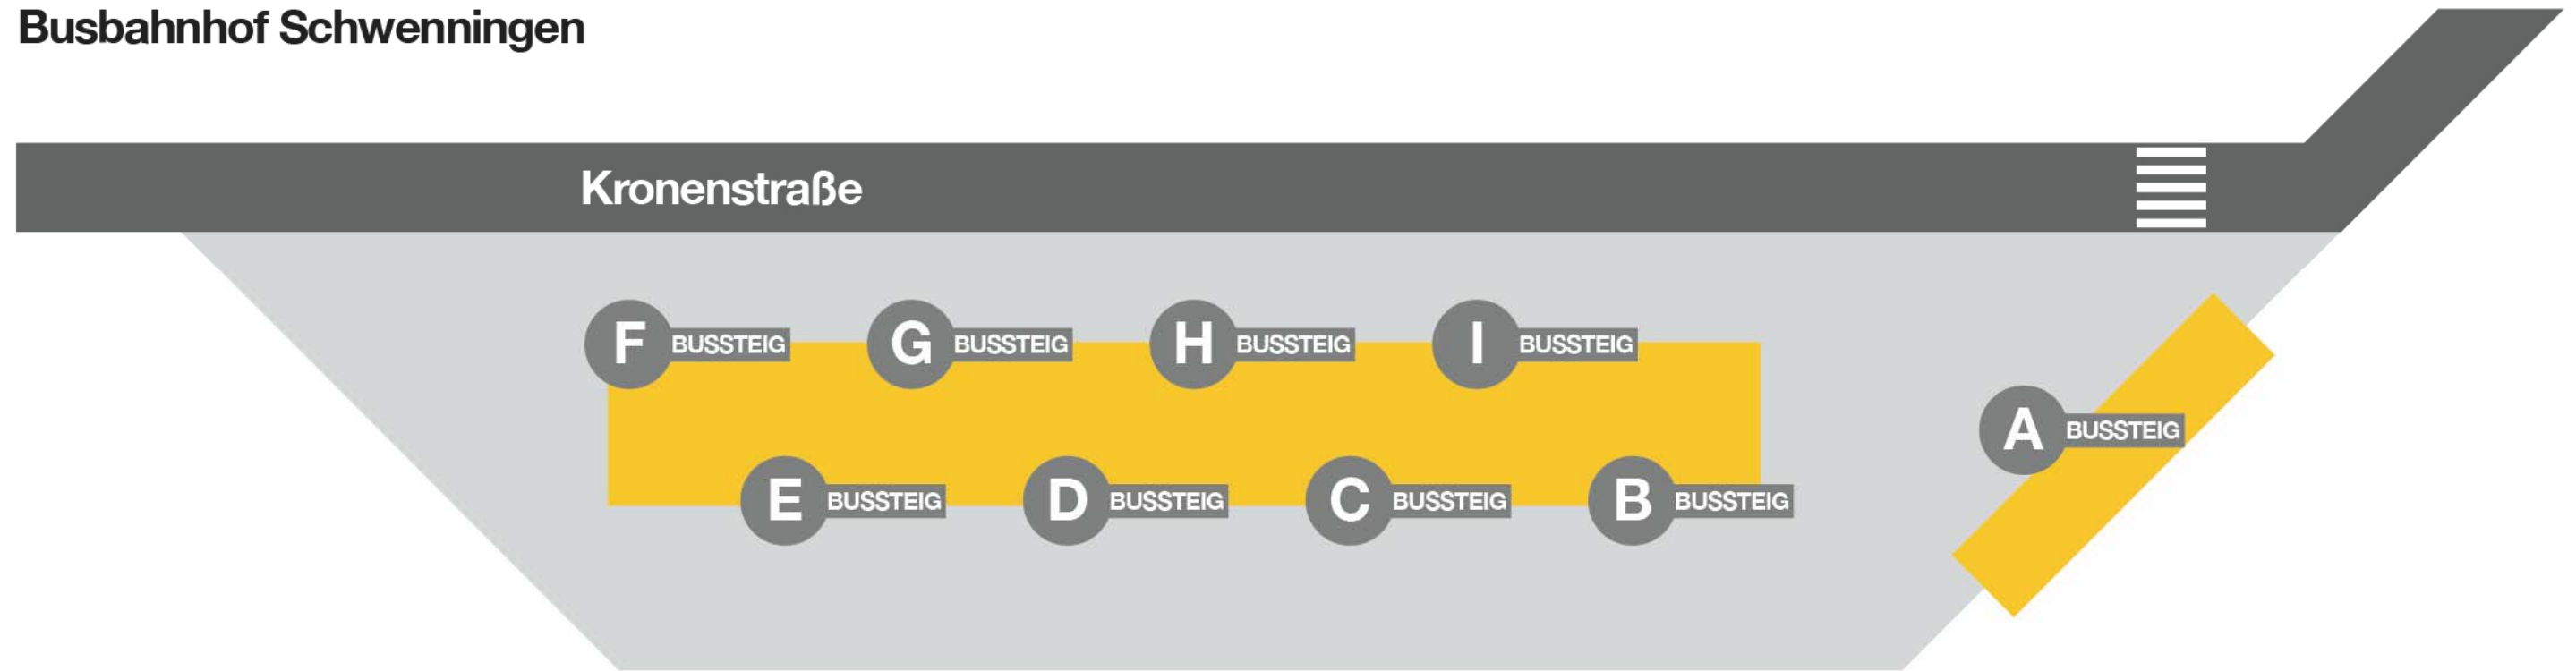

**Abfahrt am
Busbahnhof Schweningen**

Linie	Fahrtrichtung	Bussteig
1	Deutenberg – Rinelen	F
1	Klinikum – Villingen Bf – Hammerhalde	E
2	Klinikum – Villingen Bf	E
3	Strangen – Herdenen – Villingen Bf	I
10	Bahnhof – Kleines Eschle	D
11	Bahnhof – Eisstadion - Waldfriedhof	B

Linie	Fahrtrichtung	Bussteig
12	Industriegebiet Ost	G
12	Rieten – Grabenäcker – Klinikum	C
13	Kleines Eschle – Zollhaus	D
36	Weilersbach	C
37	Bahnhof – Dauchingen – Niedereschach	B
7283	Mühlhausen – Weigheim – Tuningen	B