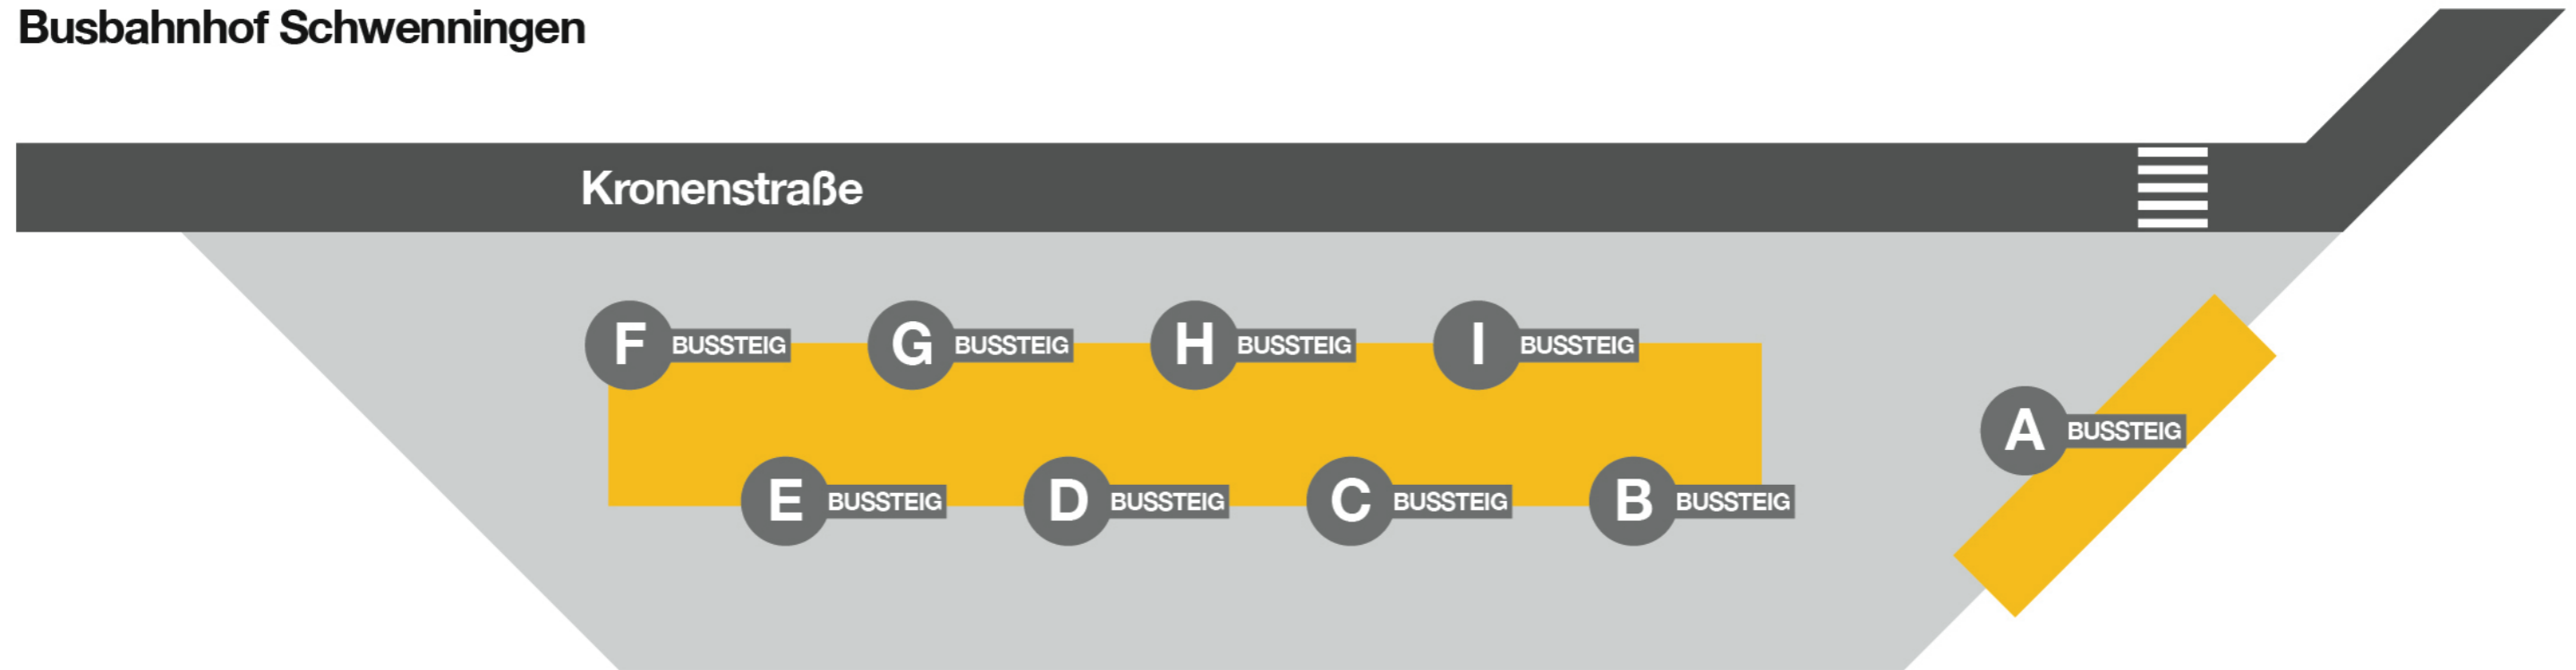

**Abfahrt am  
Busbahnhof Schweningen**

Linie	Fahrtrichtung	Bussteig
1	Deutenberg - Rinelen	<b>F</b>
1	Klinikum - Villingen Bf - Hammerhalde	<b>E</b>
2	Klinikum - Villingen Bf	<b>E</b>
3	Strangen - Herdenen - Villingen Bf	<b>I</b>
12	Industriegebiet Ost	<b>G</b>
12	Rieten – Grabenäcker - Klinikum	<b>C</b>

Linie	Fahrtrichtung	Bussteig
13	Kleines Eschle Zollhaus	<b>D</b>
14	Kleines Eschle	<b>D</b>
15	Waldfriedhof	<b>B</b>
25	Nachtacht - Villingen	<b>I</b>
26	Nachtacht - Villingen	<b>E</b>
36	Weilersbach	<b>C</b>