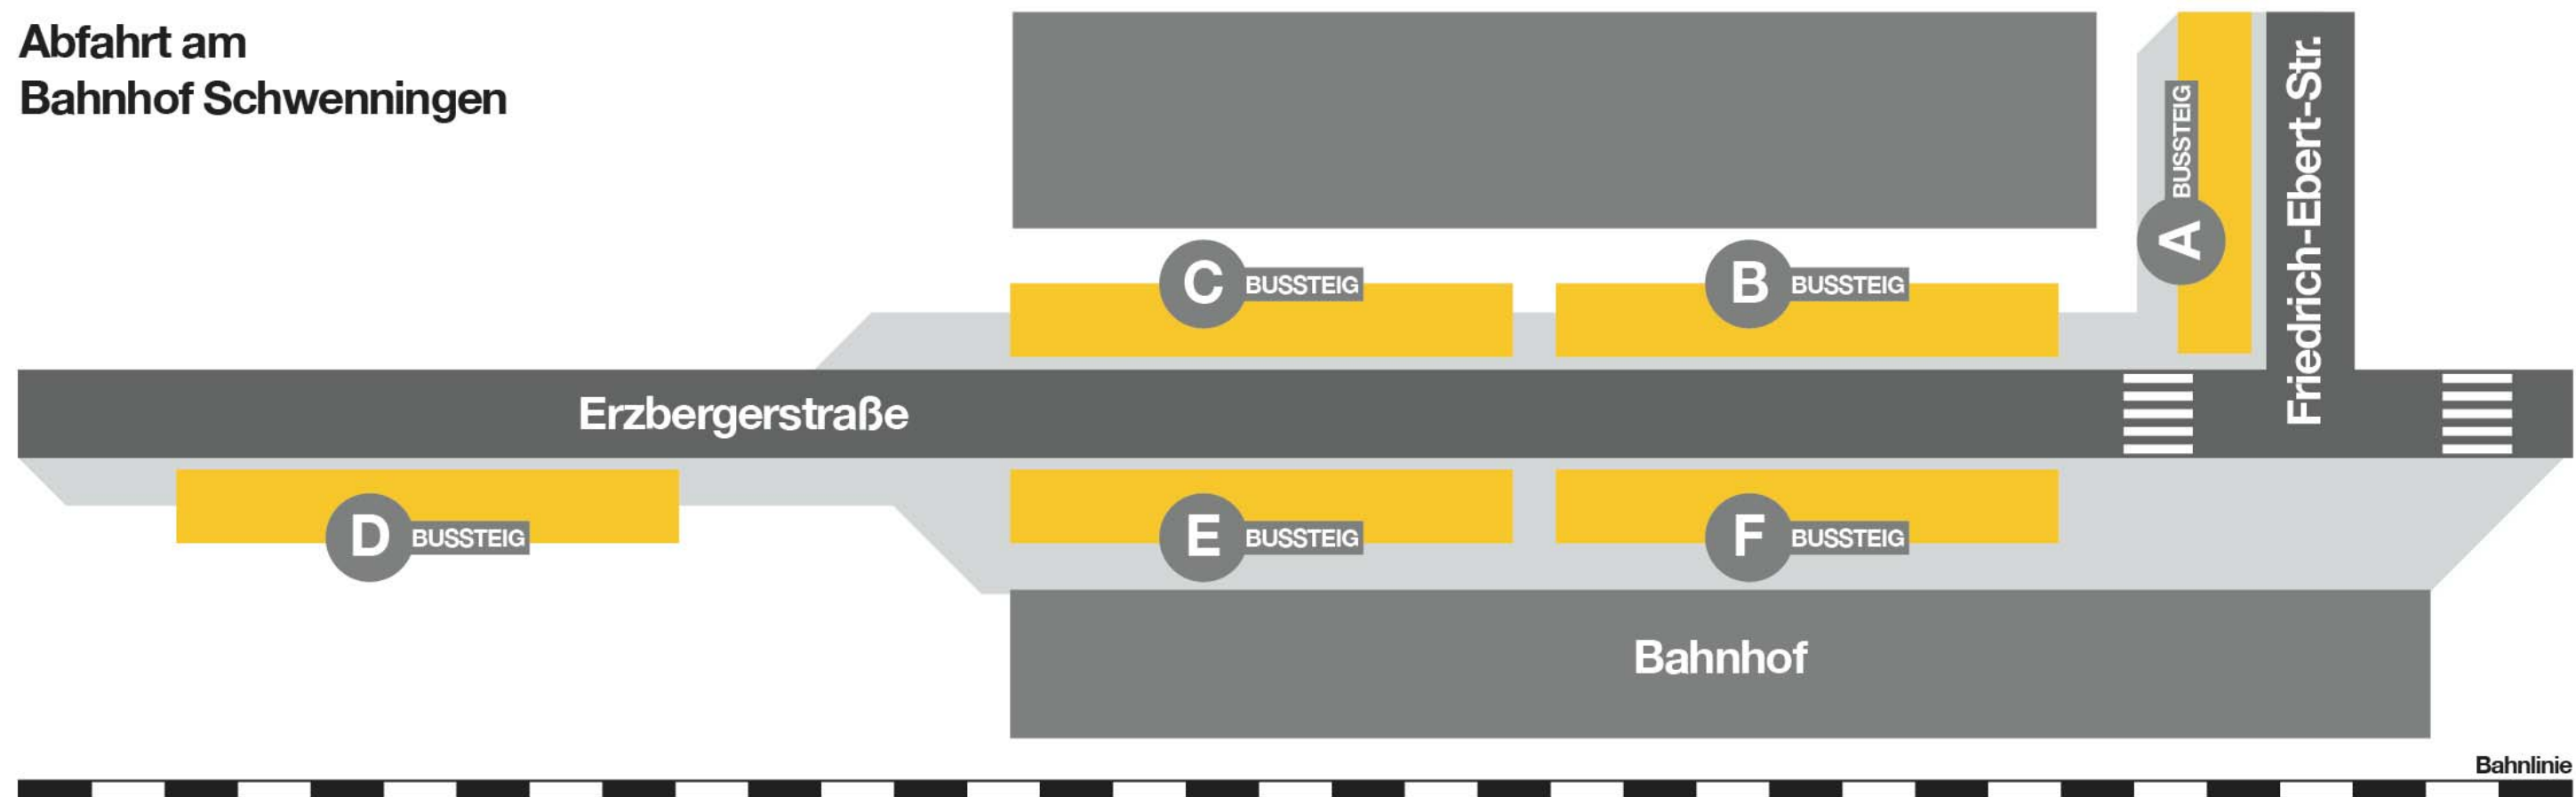

Abfahrt am
Bahnhof Schweningen

Linie	Fahrtrichtung	Bussteig
1	Klinikum - Villingen Bf - Hammerhalde	C
1	Busbf - Rinelen	F
10	Rössleplatz - Busbahnhof	E
10	Kleines Eschle	C
11	Eisstadion - Messe - Waldfriedhof	C
13	Waldfriedhof	A

Linie	Fahrtrichtung	Bussteig
37	Dauchingen - Niederesch. - Fischbach	A
37	Feintechnikschule - Steinerschule	B
7275	Bad Dürkheim - Donaueschingen	B
7283	Mühlhausen - Weigheim - Tuningen	A
7283	Rudolf-Steiner-Schule	B
7283	Hochemmingen – Tuningen	B