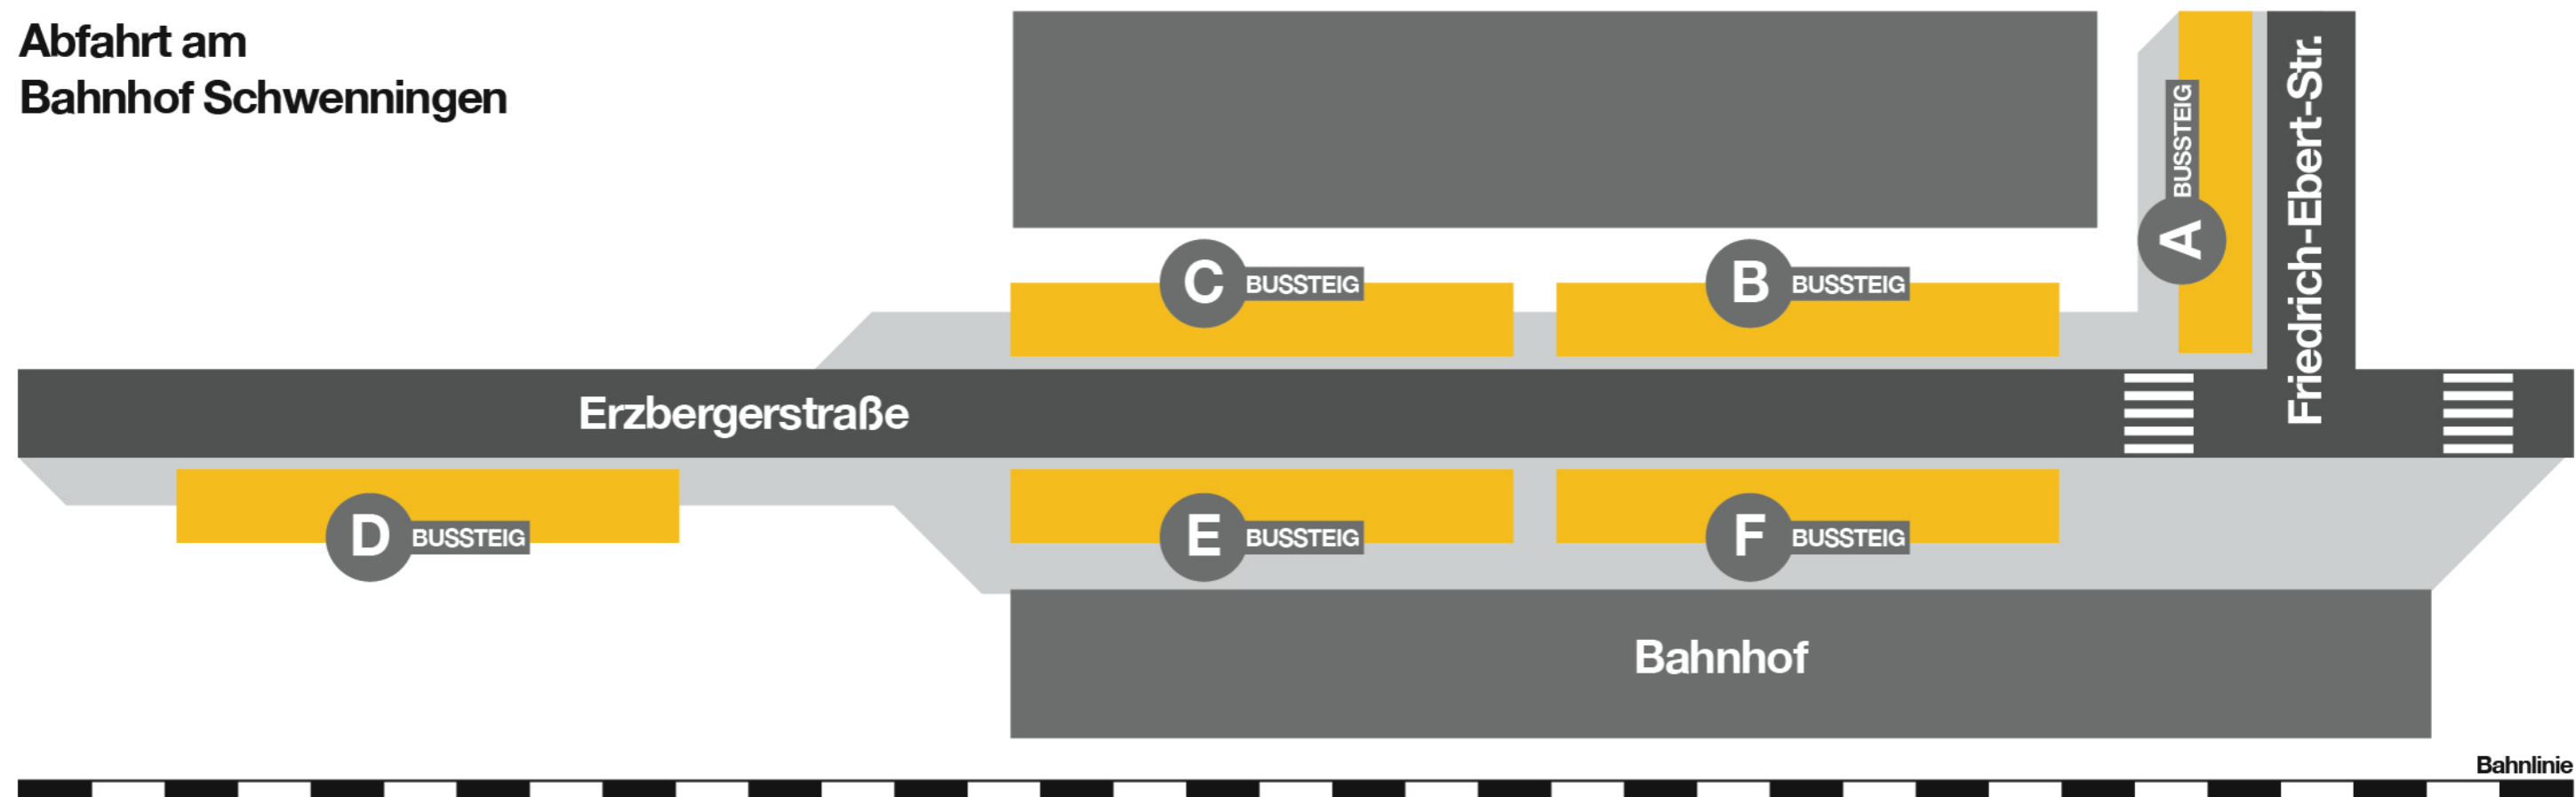

Abfahrt am  
Bahnhof Schweningen

Linie	Fahrtrichtung	Bussteig
1	Klinikum - Villingen Bf - Hammerhalde	C
1	Busbf - Rinelen	F
13	Waldfriedhof	A
14	Rössleplatz - Busbahnhof	E
14	Kleines Eschle	C
15	Eisstadion - Messe - Waldfriedhof	C
25	Nachtacht - Villingen	F

Linie	Fahrtrichtung	Bussteig
26	Nachtacht - Villingen	C
37	Dauchingen - Niederesch. - Fischbach	A
37	Feintechnikschule - Steinerschule	B
7275	Bad Dürkheim - Donaueschingen	B
7283	Mühlhausen - Weigheim - Tuningen	A
7283	Rudolf-Steiner-Schule	B
7283	Hochemmingen – Tuningen	B