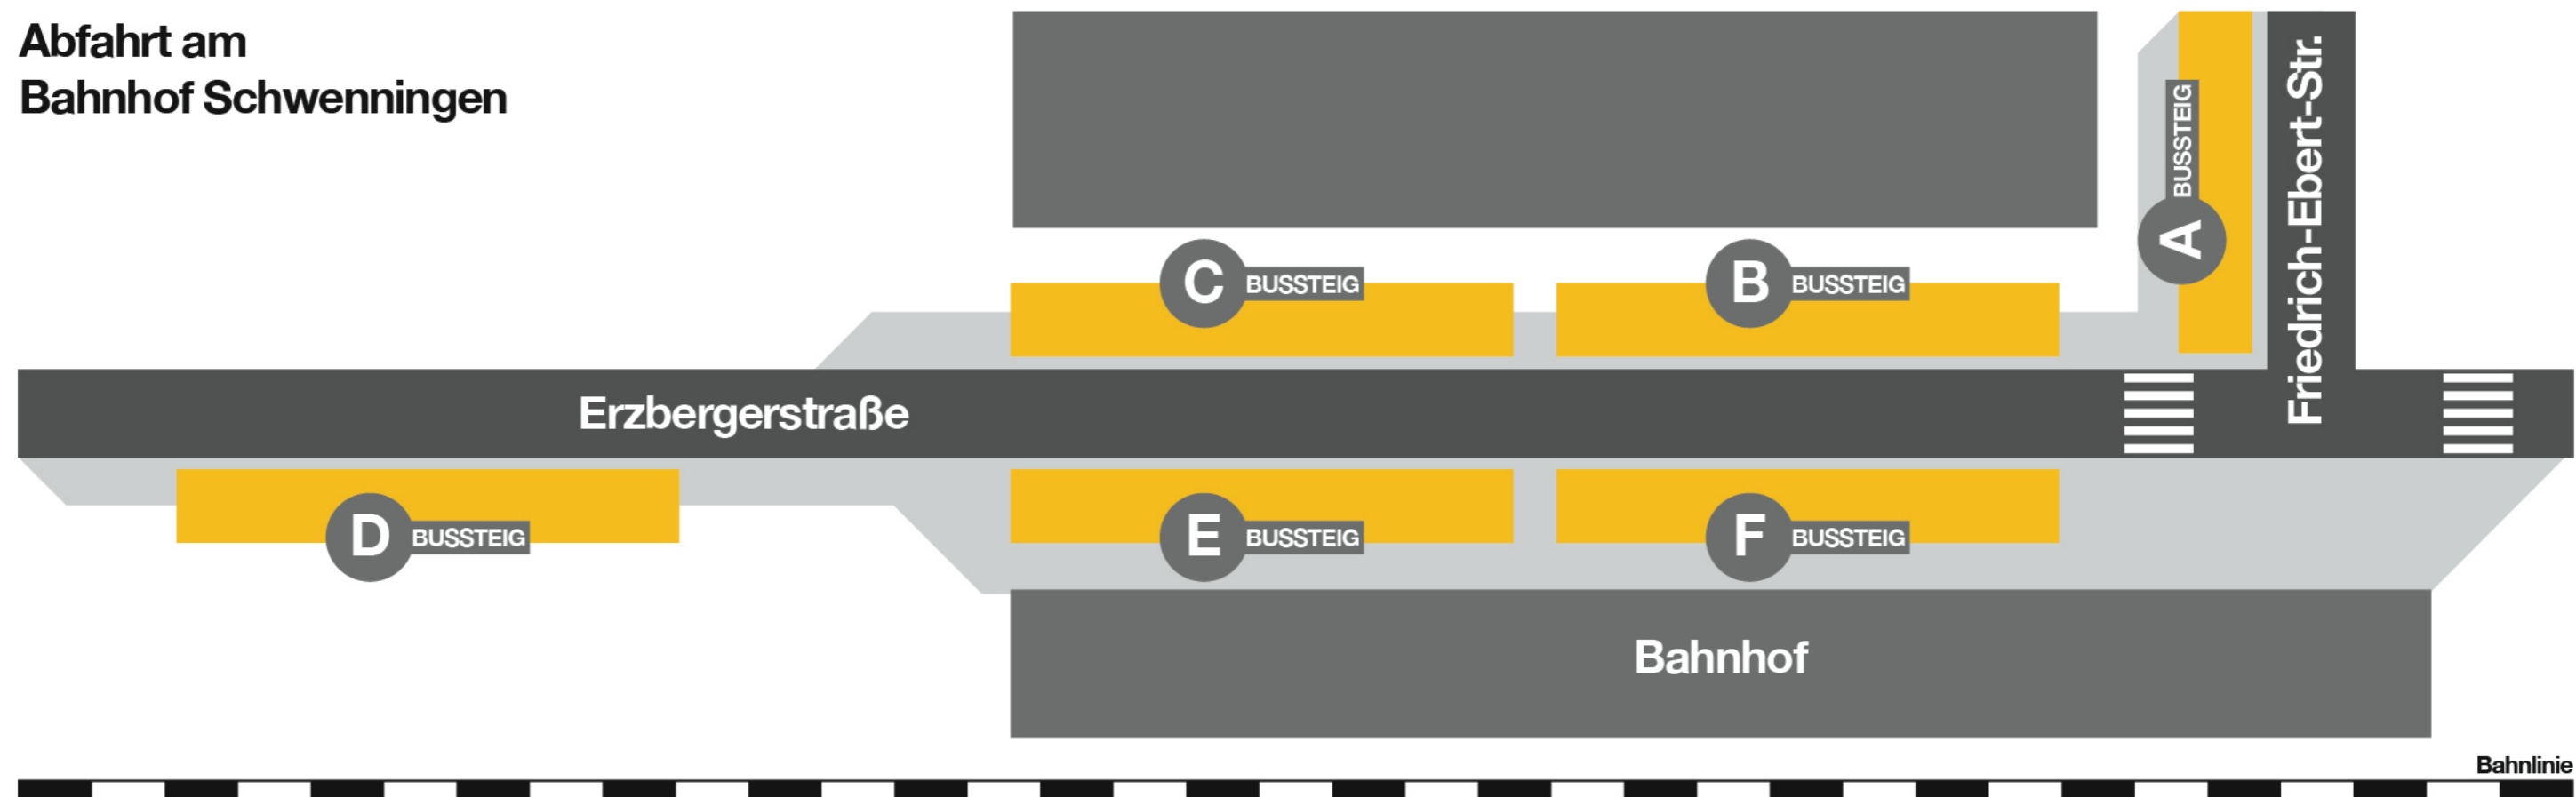

Linie	Fahrtrichtung	Bussteig
1	Hammerhalde	D
1	Schilterhäusle - Klinikum - Rinelen	H
2	Klinikum - Schwenningen Busbf.	H
3	Herdenen - Schwenningen - Busbf.	G
4	Goldenbühl - Haslach - Wöschhalde	C
5	Eckweg - Wöschhalde - Triberger Str.	C
6	Welvert - Kurgebiet	A
6	Warenberg	J
7	Hotelfachschule - Südstadt	D
8	Heidplatz - Südstadt	D
9	Steppach	G
10	Kopsbühl	G
11	Auf der Steig	A
16	Beim Ifänge - Vockenhausen	D

Linie	Fahrtrichtung	Bussteig
25	Nachtacht - Klinikum - Schwenningen	F
26	Nachtacht - Familienpark - Schwenningen	F
27	Nachtacht - Heidplatz - Hammerhalde	E
28	Nachtacht - Eckweg - Wöschhalde	E
500	Unterkirnach - Vöhrenbach - Furtwangen	B
600	Bad Dürkheim - Tuningen	F
610	Bad Dürkheim - Öfingen (Ostbaar)	F
640	Rietheim - Pfaffenweiler - Herzogenweiler	N
640	Pfaffenweiler - Tannheim	M
650	Obereschach - Fischbach	I
651	Weilersbach - Dauchingen	J
655	Schabenhäusen - Niedereschach	I
660	Königsfeld - St. Georgen	E

Abfahrt am
Bahnhof Schweningen

Linie	Fahrtrichtung	Bussteig
1	Klinikum - Villingen Bf - Hammerhalde	C
1	Busbf - Rinelen	F
13	Waldfriedhof	A
14	Rössleplatz - Busbahnhof	E
14	Kleines Eschle	C
15	Eisstadion - Messe - Waldfriedhof	C
25	Nachtacht - Villingen	F
26	Nachtacht - Villingen	C

**Abfahrt am
Busbahnhof Schweningen**

Linie	Fahrtrichtung	Bussteig
1	Deutenberg - Rinelen	F
1	Klinikum - Villingen Bf - Hammerhalde	E
2	Klinikum - Villingen Bf	E
3	Strangen - Herdenen - Villingen Bf	I
12	Industriegebiet Ost	G
12	Rieten - Grabenäcker - Klinikum	C