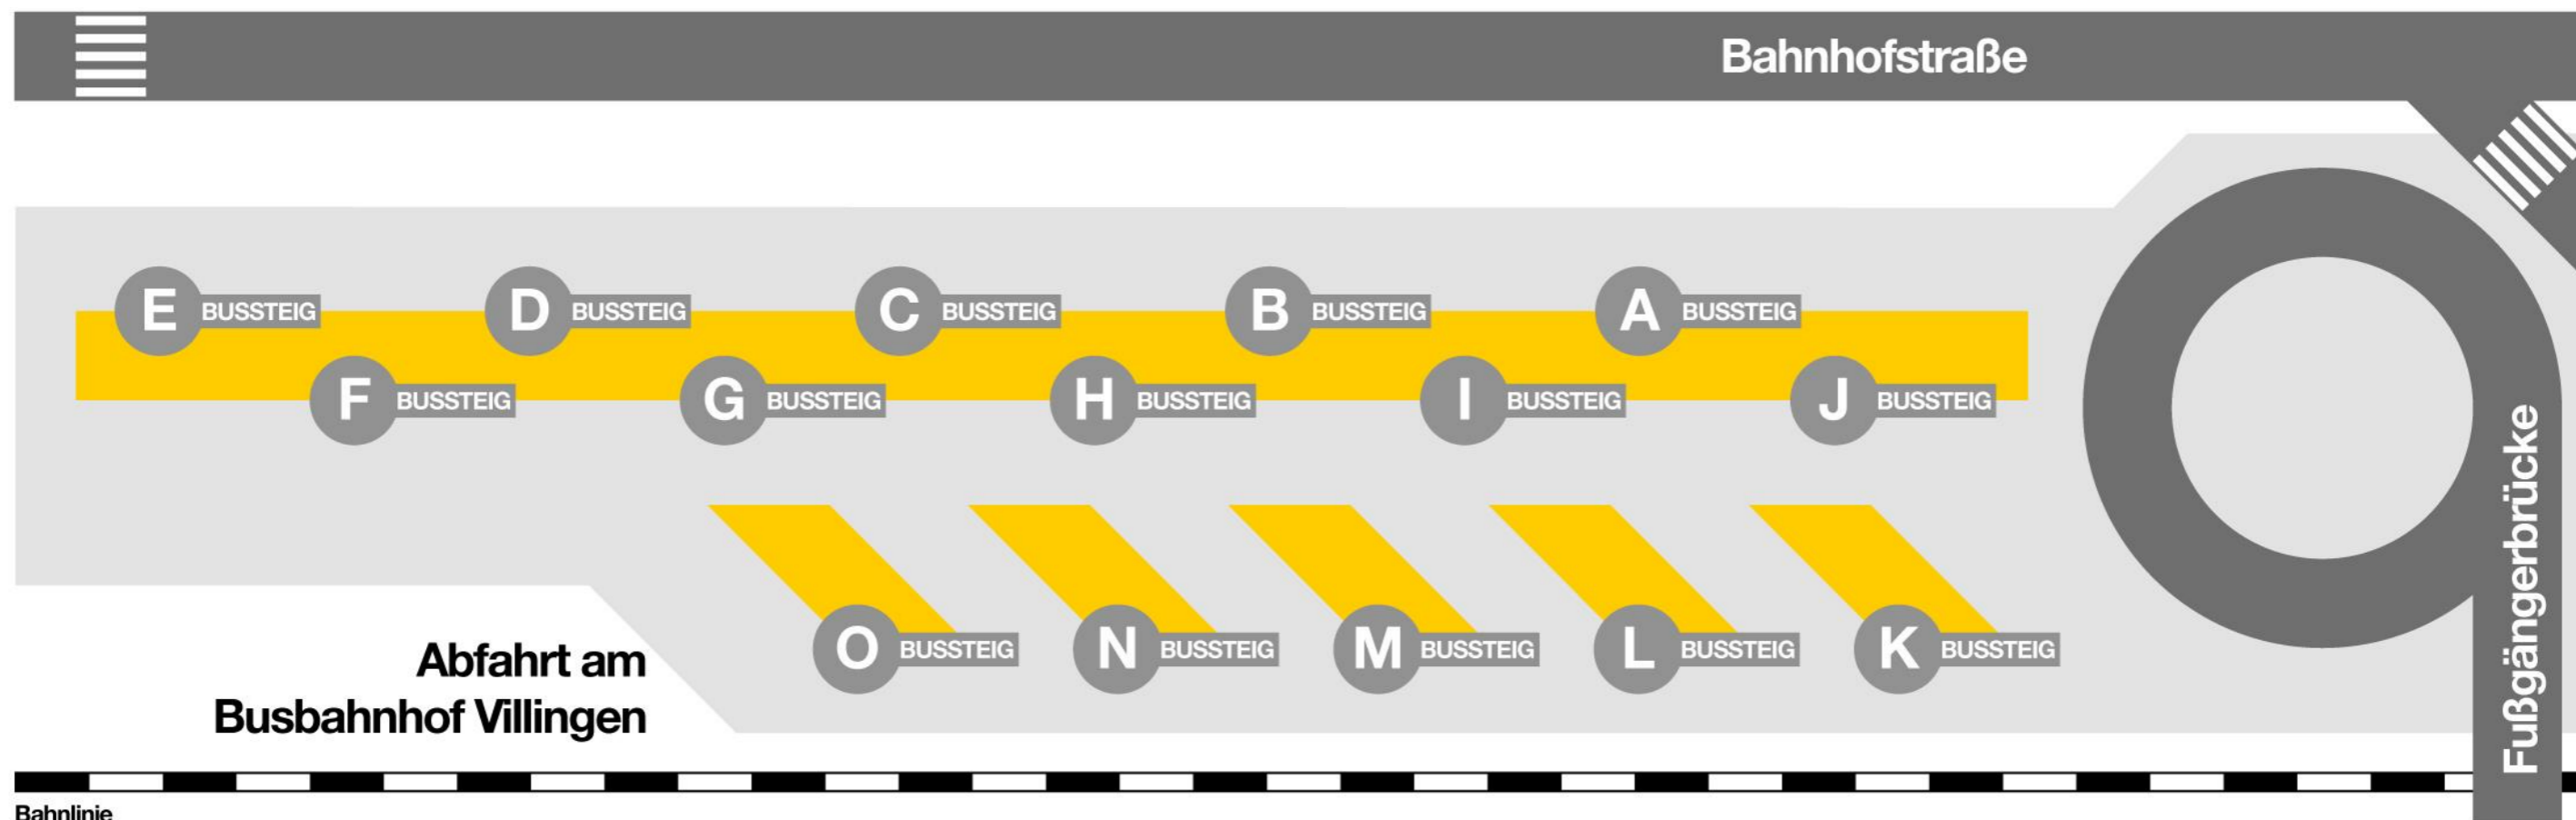

Linie	Fahrtrichtung	Bussteig
1	Hammerhalde	D
1	Schilterhäusle - Klinikum - Rinelen	H
2	Klinikum - Schwenningen Busbf.	H
3	Herdenen - Schwenningen - Busbf.	G
4	Goldenbühl - Haslach - Wöschhalde	C
5	Eckweg - Wöschhalde - Triberger Str.	C
6	Welvert - Kurgebiet	A
6	Warenberg	J
7	Hotelfachschule - Südstadt	D
8	Heidplatz - Südstadt	D
9	Steppach	G
10	Kopsbühl	G
11	Auf der Steig	A
16	Beim Ifänge - Vockenhausen	D

Linie	Fahrtrichtung	Bussteig
25	Nachtacht - Klinikum - Schwenningen	F
26	Nachtacht - Familienpark - Schwenningen	F
27	Nachtacht - Heidplatz - Hammerhalde	E
28	Nachtacht - Eckweg - Wöschhalde	E
500	Unterkirnach - Vöhrenbach - Furtwangen	B
600	Bad Dürkheim - Tuningen	F
610	Bad Dürkheim - Öfingen (Ostbaar)	F
640	Rietheim - Pfaffenweiler - Herzogenweiler	N
640	Pfaffenweiler - Tannheim	M
650	Obereschach - Fischbach	I
651	Weilersbach - Dauchingen	J
655	Schabenhäusen - Niedereschach	I
660	Königsfeld - St. Georgen	E

Abfahrt am
Bahnhof Schweningen

Linie	Fahrtrichtung	Bussteig
1	Klinikum - Villingen Bf - Hammerhalde	C
1	Busbf - Rinelen	F
13	Waldfriedhof	A
14	Rössleplatz - Busbahnhof	E
14	Kleines Eschle	C
15	Eisstadion - Messe - Waldfriedhof	C
25	Nachtacht - Villingen	F
26	Nachtacht - Villingen	C

**Abfahrt am
Busbahnhof Schweningen**

Linie	Fahrtrichtung	Bussteig
1	Deutenberg - Rinelen	F
1	Klinikum - Villingen Bf - Hammerhalde	E
2	Klinikum - Villingen Bf	E
3	Strangen - Herdenen - Villingen Bf	I
12	Industriegebiet Ost	G
12	Rieten - Grabenäcker - Klinikum	C