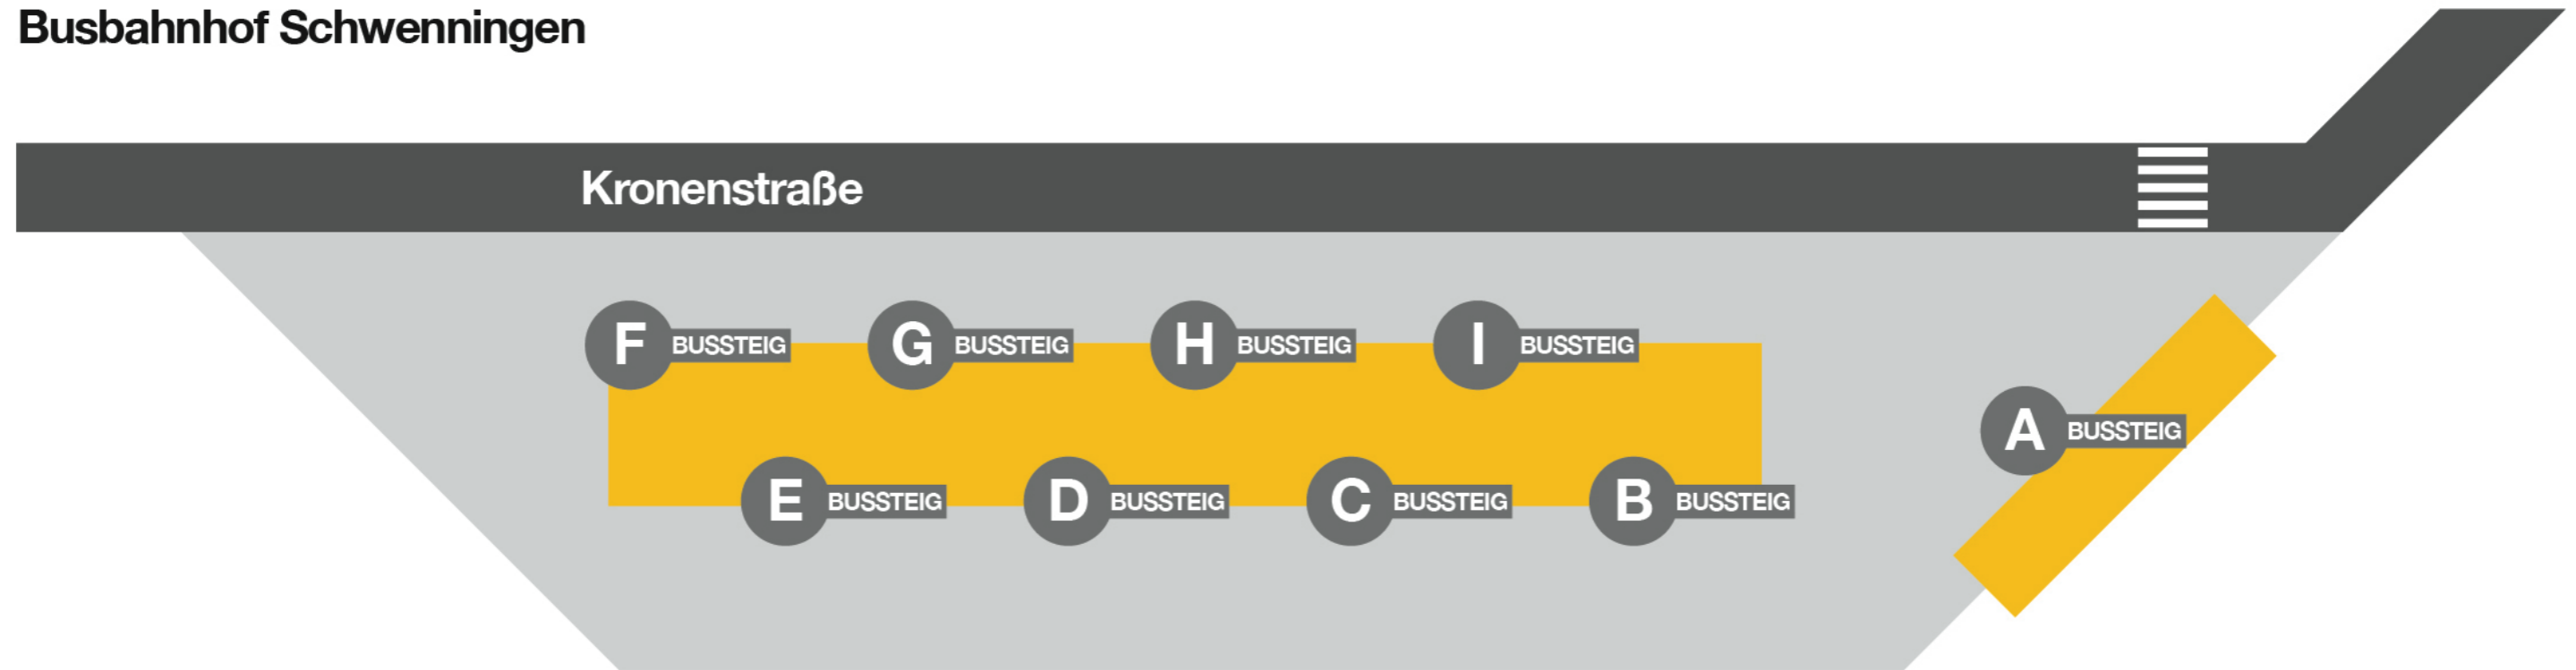

**Abfahrt am
Busbahnhof Schweningen**

Linie	Fahrtrichtung	Bussteig
1	Deutenberg - Rinelen	F
1	Klinikum - Villingen Bf - Hammerhalde	E
2	Klinikum - Villingen Bf	E
3	Strangen - Herdenen - Villingen Bf	I
12	Industriegebiet Ost	G
12	Rieten – Grabenäcker - Klinikum	C

Linie	Fahrtrichtung	Bussteig
13	Kleines Eschle Zollhaus	D
14	Kleines Eschle	D
15	Waldfriedhof	B
25	Nachtacht - Villingen	I
26	Nachtacht - Villingen	E
36	Weilersbach	C