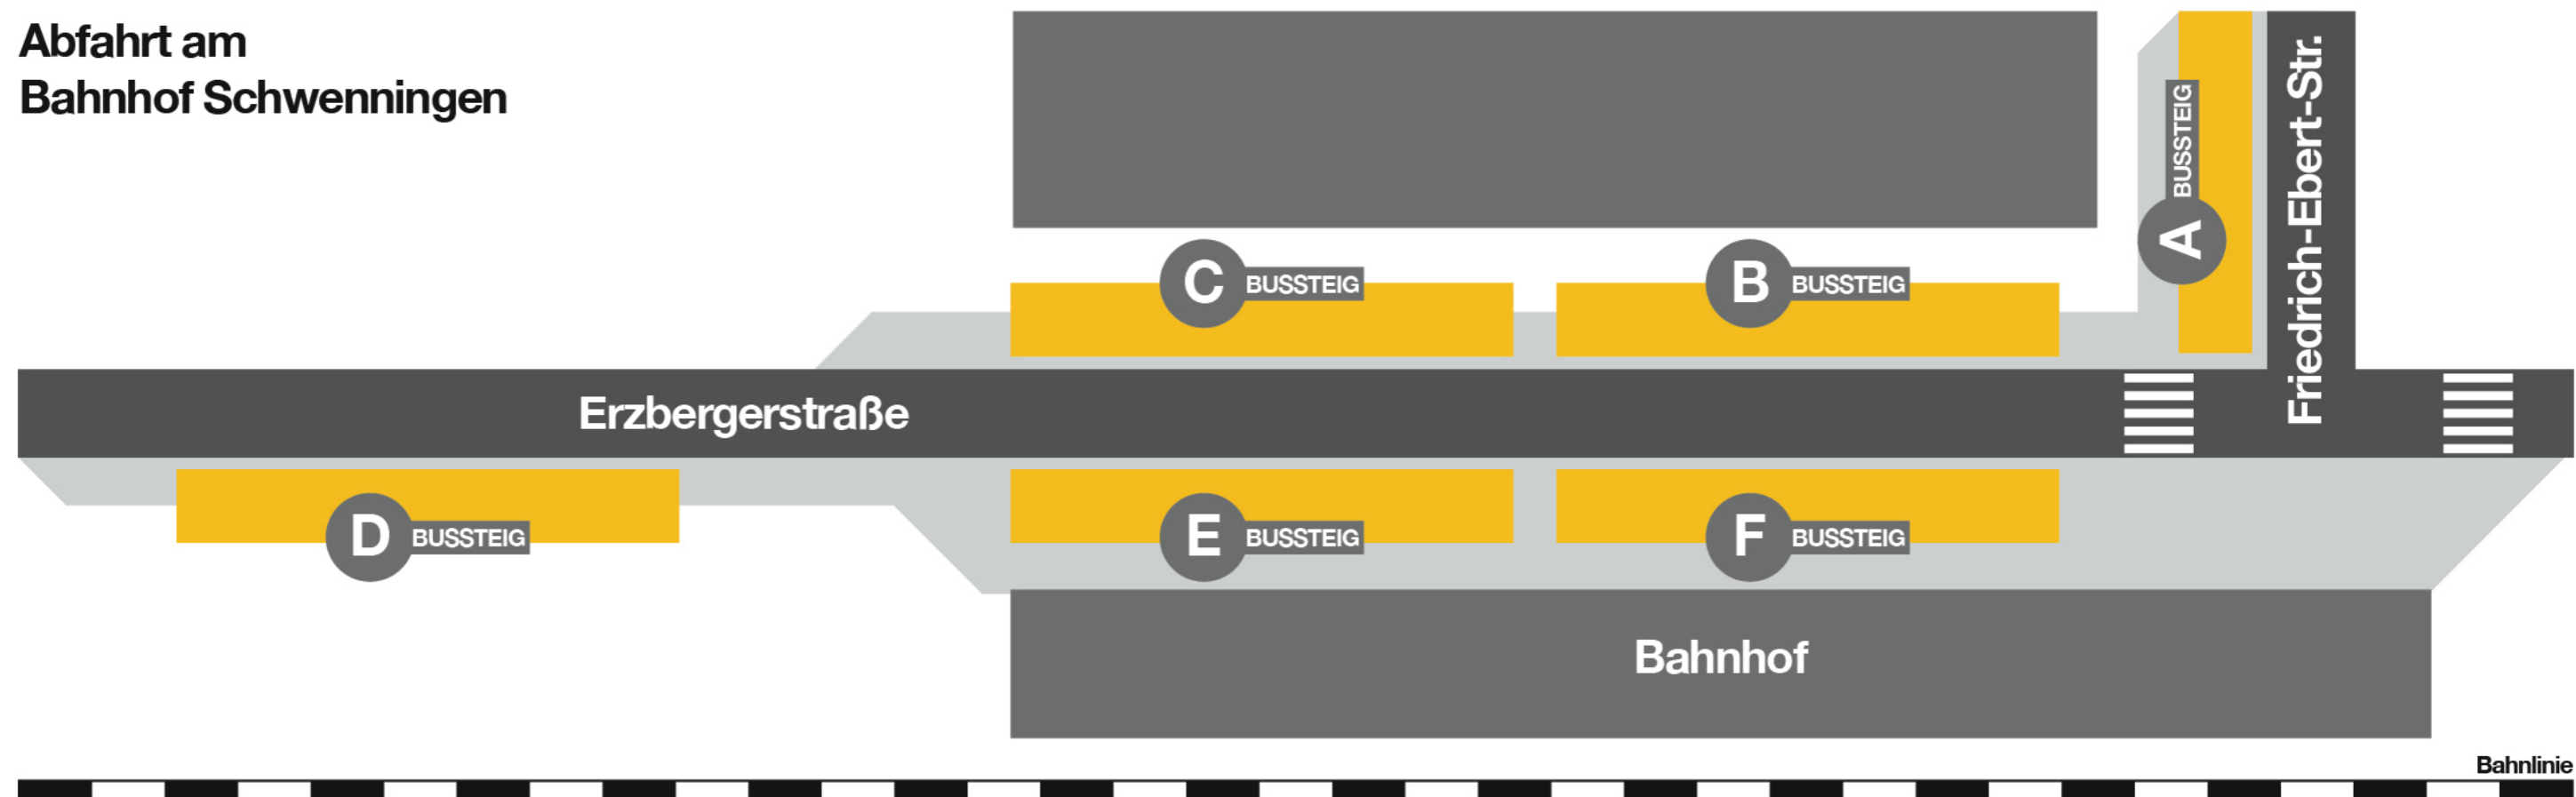

Linie	Fahrtrichtung	Bussteig
1	Hammerhalde	D
1	Schilterhäusle - Klinikum - Rinelen	H
2	Klinikum - Schwenningen Busbf.	H
3	Herdenen - Schwenningen - Busbf.	G
4	Goldenbühl - Haslach - Wöschhalde	C
5	Eckweg - Wöschhalde - Triberger Str.	C
6	Welvert - Kurgebiet	A
6	Warenberg	J
7	Hotelfachschule - Südstadt	D
8	Heidplatz - Südstadt	D
9	Steppach	G
10	Kopsbühl	G
11	Auf der Steig	A
25	Nachtacht - Klinikum - Schwenningen	F

Linie	Fahrtrichtung	Bussteig
26	Nachtacht - Familienpark – Schwenningen	F
27	Nachtacht - Heidplatz - Hammerhalde	E
28	Nachtacht - Eckweg - Wöschhalde	E
38	Vockenhausen - Niedereschach	A
39	Weilersbach - Niedereschach	J
40	Vockenhausen - Fischbach	I
61	Unterkirnach - Vöhrenbach - Furtwangen	B
80	Rietheim - Pfaffenweiler - Tannheim	N
81	Pfaffenweiler - Rietheim - Tannheim	M
7265	Königsfeld - St. Georgen - Triberg	E
7280	Bad Dürnheim - Öfingen (Ostbaar)	F
7282	Marbach - Brigachtal	O
7283	Schwenningen - Weigheim	B

Abfahrt am
Bahnhof Schweningen

Linie	Fahrtrichtung	Bussteig
1	Klinikum - Villingen Bf - Hammerhalde	C
1	Busbf - Rinelen	F
13	Waldfriedhof	A
14	Rössleplatz - Busbahnhof	E
14	Kleines Eschle	C
15	Eisstadion - Messe - Waldfriedhof	C
25	Nachtacht - Villingen	F

**Abfahrt am
Busbahnhof Schweningen**

Linie	Fahrtrichtung	Bussteig
1	Deutenberg - Rinelen	F
1	Klinikum - Villingen Bf - Hammerhalde	E
2	Klinikum - Villingen Bf	E
3	Strangen - Herdenen - Villingen Bf	I
12	Industriegebiet Ost	G
12	Rieten – Grabenäcker - Klinikum	C