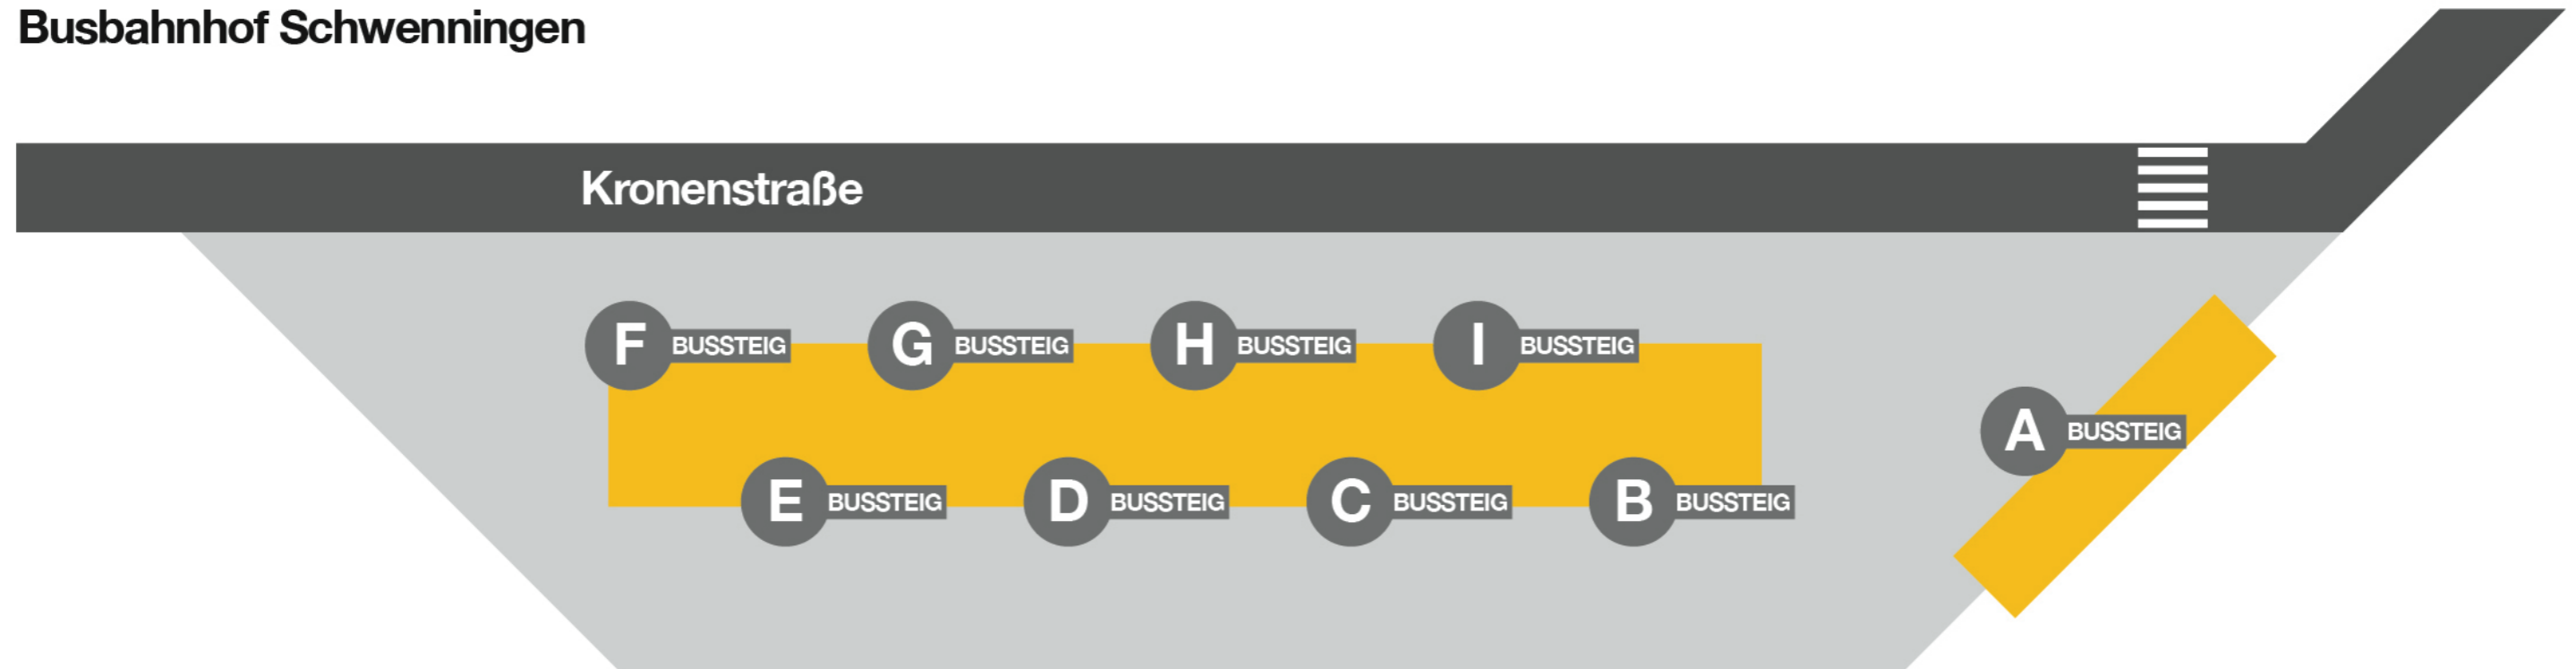

**Abfahrt am
Busbahnhof Schweningen**

Linie	Fahrtrichtung	Bussteig
1	Deutenberg - Rinelen	F
1	Klinikum - Villingen Bf - Hammerhalde	E
2	Klinikum - Villingen Bf	E
3	Strangen - Herdenen - Villingen Bf	I
12	Industriegebiet Ost	G
12	Rieten - Grabenäcker - Klinikum	C

Linie	Fahrtrichtung	Bussteig
13	Kleines Eschle Zollhaus	D
14	Kleines Eschle	D
15	Waldfriedhof	B
25	Nachtacht - Villingen	I
26	Nachtacht - Villingen	E
750	Bahnhof Schweningen	C