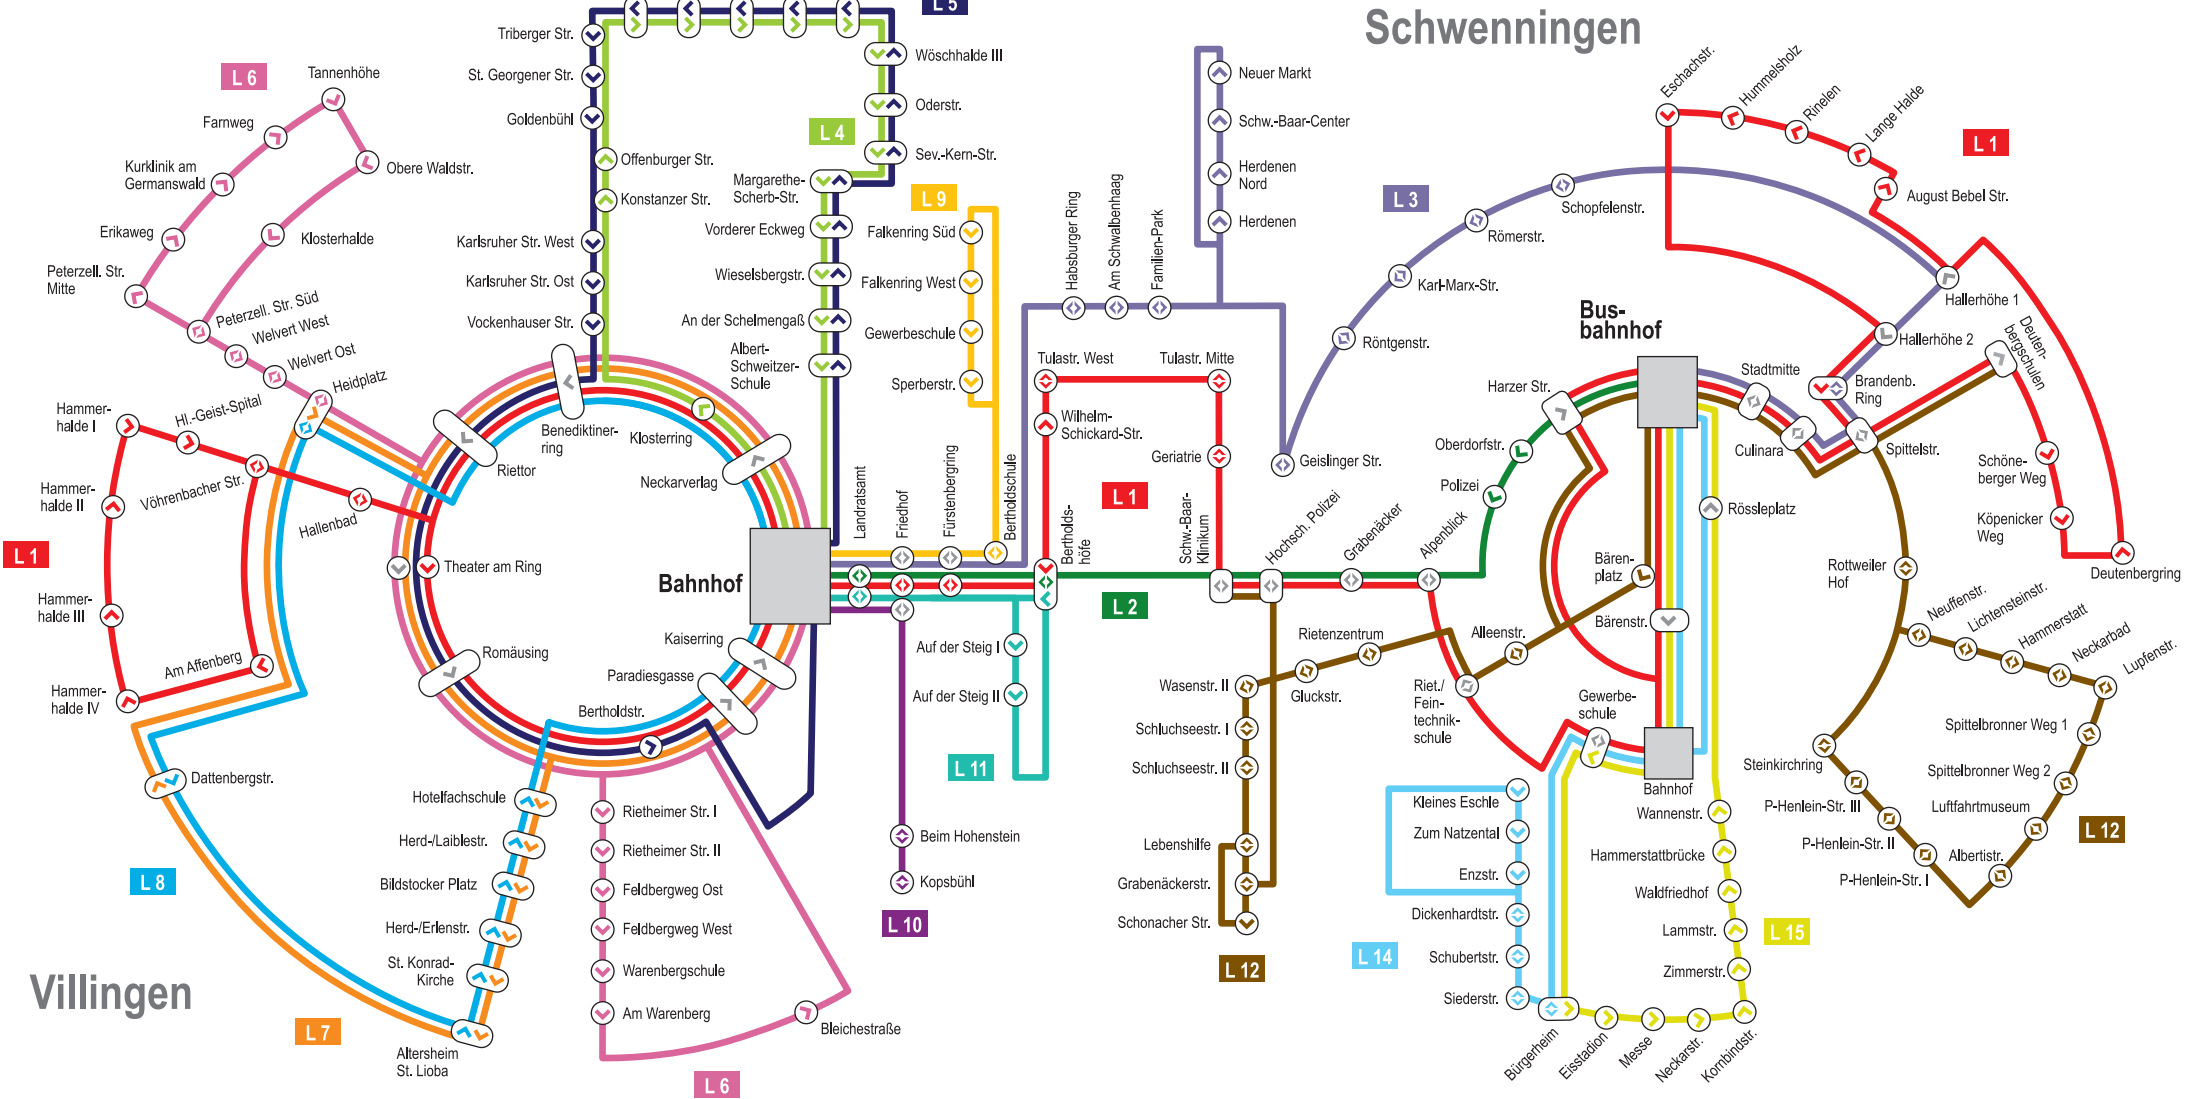

# Linienetzplan Villingen-Schwenningen

- Linie 1** Hammerhalde – Villingen Bf – Schillerth. – Schw.-Baar-Klinikum – Busbf – Rinelen
- Linie 2** Villingen Bf – Schw.-Baar-Klinikum – Schwenningen Busbf
- Linie 3** Villingen Bf – Schw.-Baar-Center – Strangen – Schwenningen Busbf
- Linie 4** Villingen Bf – Goldenbühl – Haslach – Wöschhalde
- Linie 5** Villingen Bf – Vorderer Eckweg – Wöschhalde – Haslach
- Linie 6** Kurgebiet – Welvert – Villingen Bf – Warenberg
- Linie 7** Villingen Bahnhof – Hotelfachschule – Südstadt – Heidplatz
- Linie 8** Bahnhof – Heidplatz – Südstadt – Hotelfachschule
- Linie 9** Villingen Bf – Friedhof – Steppach – Gewerbeschule
- Linie 10** Villingen Bahnhof – Friedhof – Kopsbühl
- Linie 11** Villingen Bahnhof – Auf der Steig
- Linie 12** Schw.-Baar-Klinikum – Schw. Busbf – Steinkirchring – Hammerstatt – Industriegeb. Ost
- Linie 13** Schülerlinie nicht dargestellt, kein einheitlicher Linienweg
- Linie 14** Kleines Eschle – Schwenningen Bf – Schwenningen Busbf
- Linie 15** Schwenningen Busbf – Bahnhof – Messe – Waldfriedhof

## Schwenningen

- Linie 9** Villingen Bf – Friedhof – Steppach – Gewerbeschule
- Linie 10** Villingen Bahnhof – Friedhof – Kopsbühl
- Linie 11** Villingen Bahnhof – Auf der Steig
- Linie 12** Schw.-Baar-Klinikum – Schw. Busbf – Steinkirchring – Hammerstatt – Industriegeb. Ost
- Linie 13** Schülerlinie nicht dargestellt, kein einheitlicher Linienweg
- Linie 14** Kleines Eschle – Schwenningen Bf – Schwenningen Busbf
- Linie 15** Schwenningen Busbf – Bahnhof – Messe – Waldfriedhof