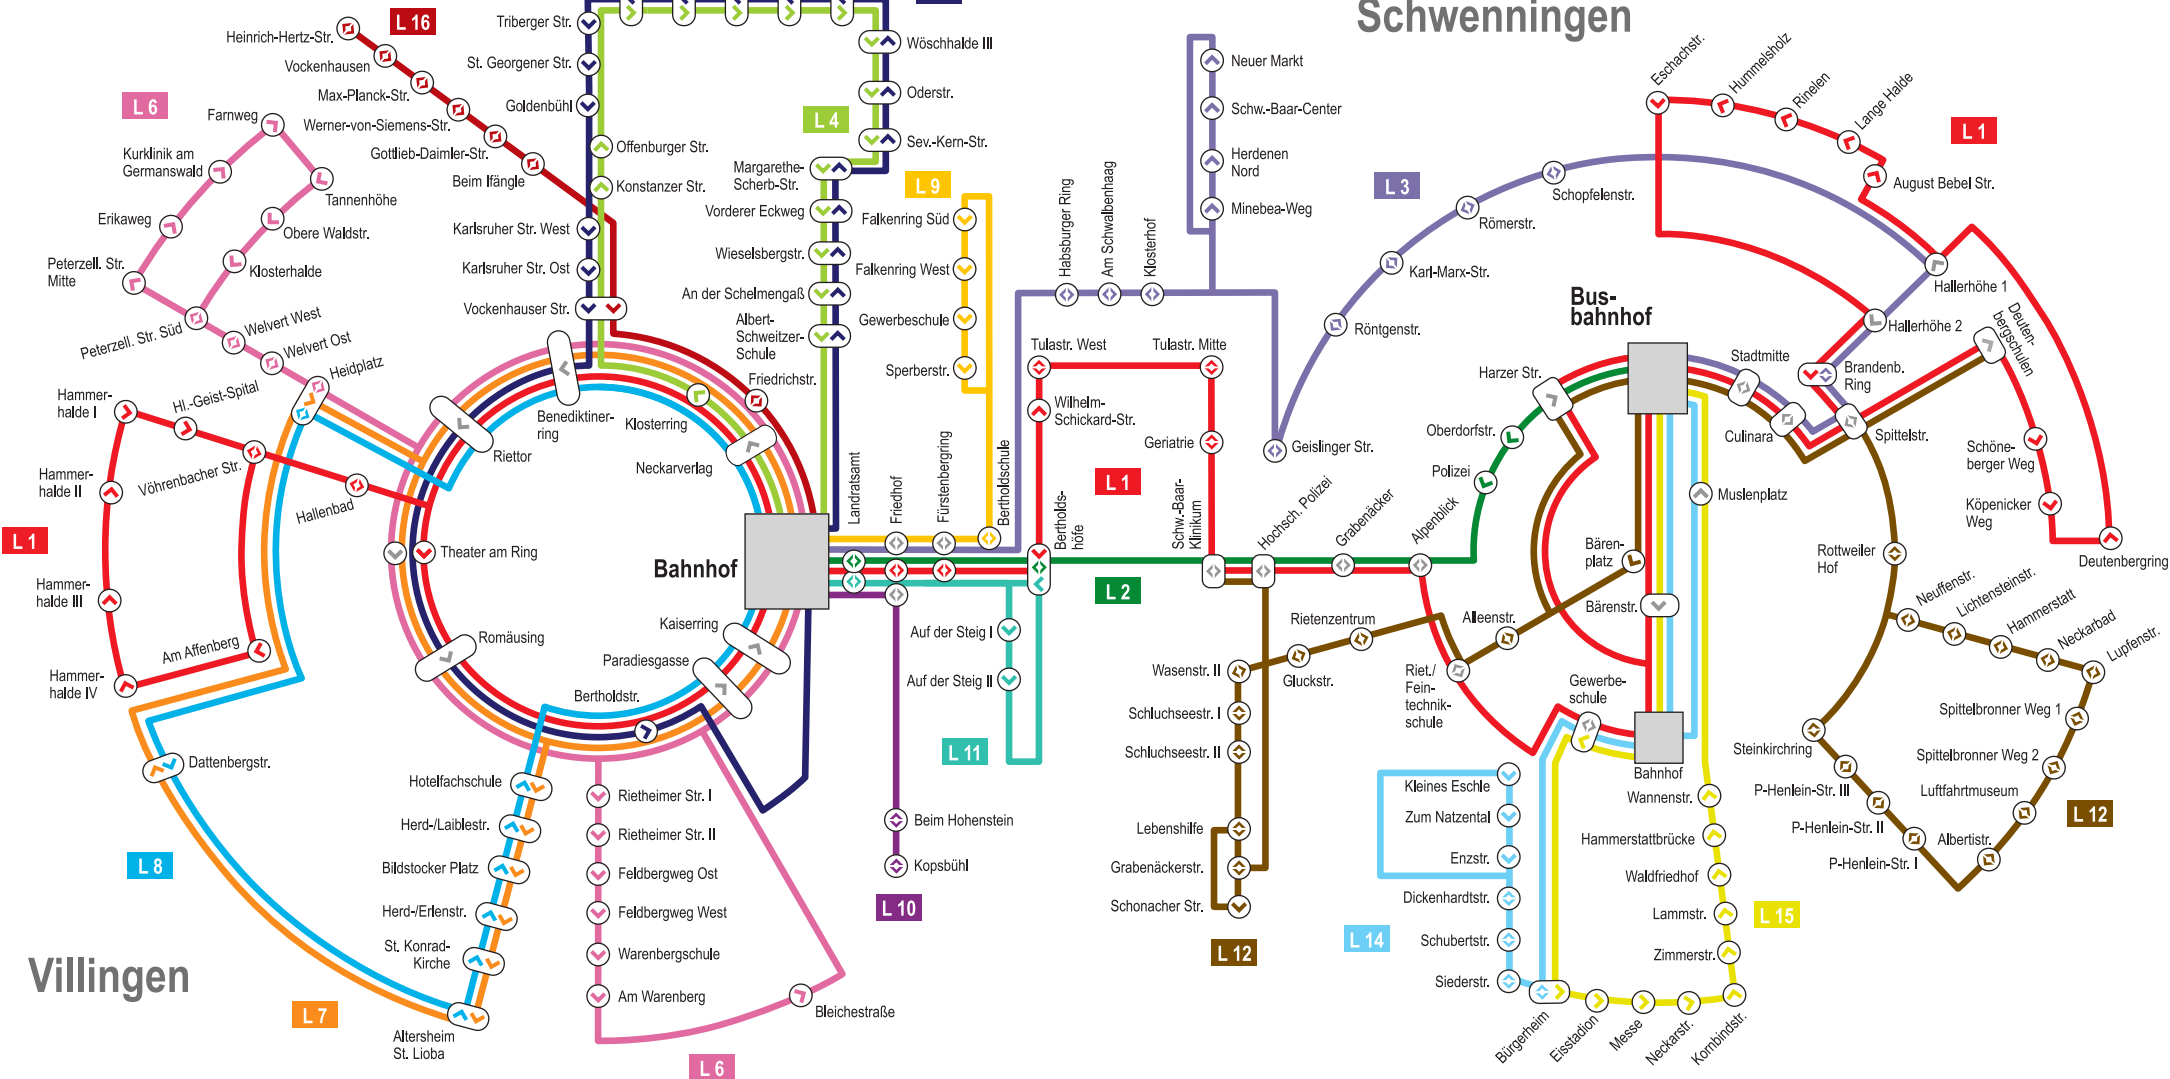

Linienetzplan Villingen-Schwenningen

Schwenningen

Busbahnhof

- Linie 1** Hammerhalde – Villingen Bf – Schillerh. – Schw.-Baar-Klinikum – Busbf – Rinelen
- Linie 2** Villingen Bf – Schw.-Baar-Klinikum – Schwenningen Busbf
- Linie 3** Villingen Bf – Schw.-Baar-Center – Strangen – Schwenningen Busbf
- Linie 4** Villingen Bf – Goldenbühl – Haslach – Wöschhalde
- Linie 5** Villingen Bf – Vorderer Eckweg – Wöschhalde – Haslach
- Linie 6** Kurgebiet – Welvert – Villingen Bf – Warenberg
- Linie 7** Villingen Bf – Hotelfachschule – Südstadt – Heidplatz
- Linie 8** Villingen Bf – Heidplatz – Südstadt – Hotelfachschule

- Linie 9** Villingen Bf – Friedhof – Steppach – Gewerbeschule
- Linie 10** Villingen Bf – Friedhof – Kopsbühl
- Linie 11** Villingen Bahnhof – Auf der Steig
- Linie 12** Schw.-Baar-Klinikum – Schw. Busbf – Steinkirching – Hammerstatt – Industriegeb., Ost
- Linie 13** Schülerlinie nicht dargestellt, kein einheitlicher Linienweg
- Linie 14** Kleines Eschle – Schwenningen Bf – Schwenningen Busbf
- Linie 15** Schwenningen Busbf – Bahnhof – Messe – Waldfriedhof
- Linie 16** Villingen Bf – Ifänge – IG Vockenhäuser