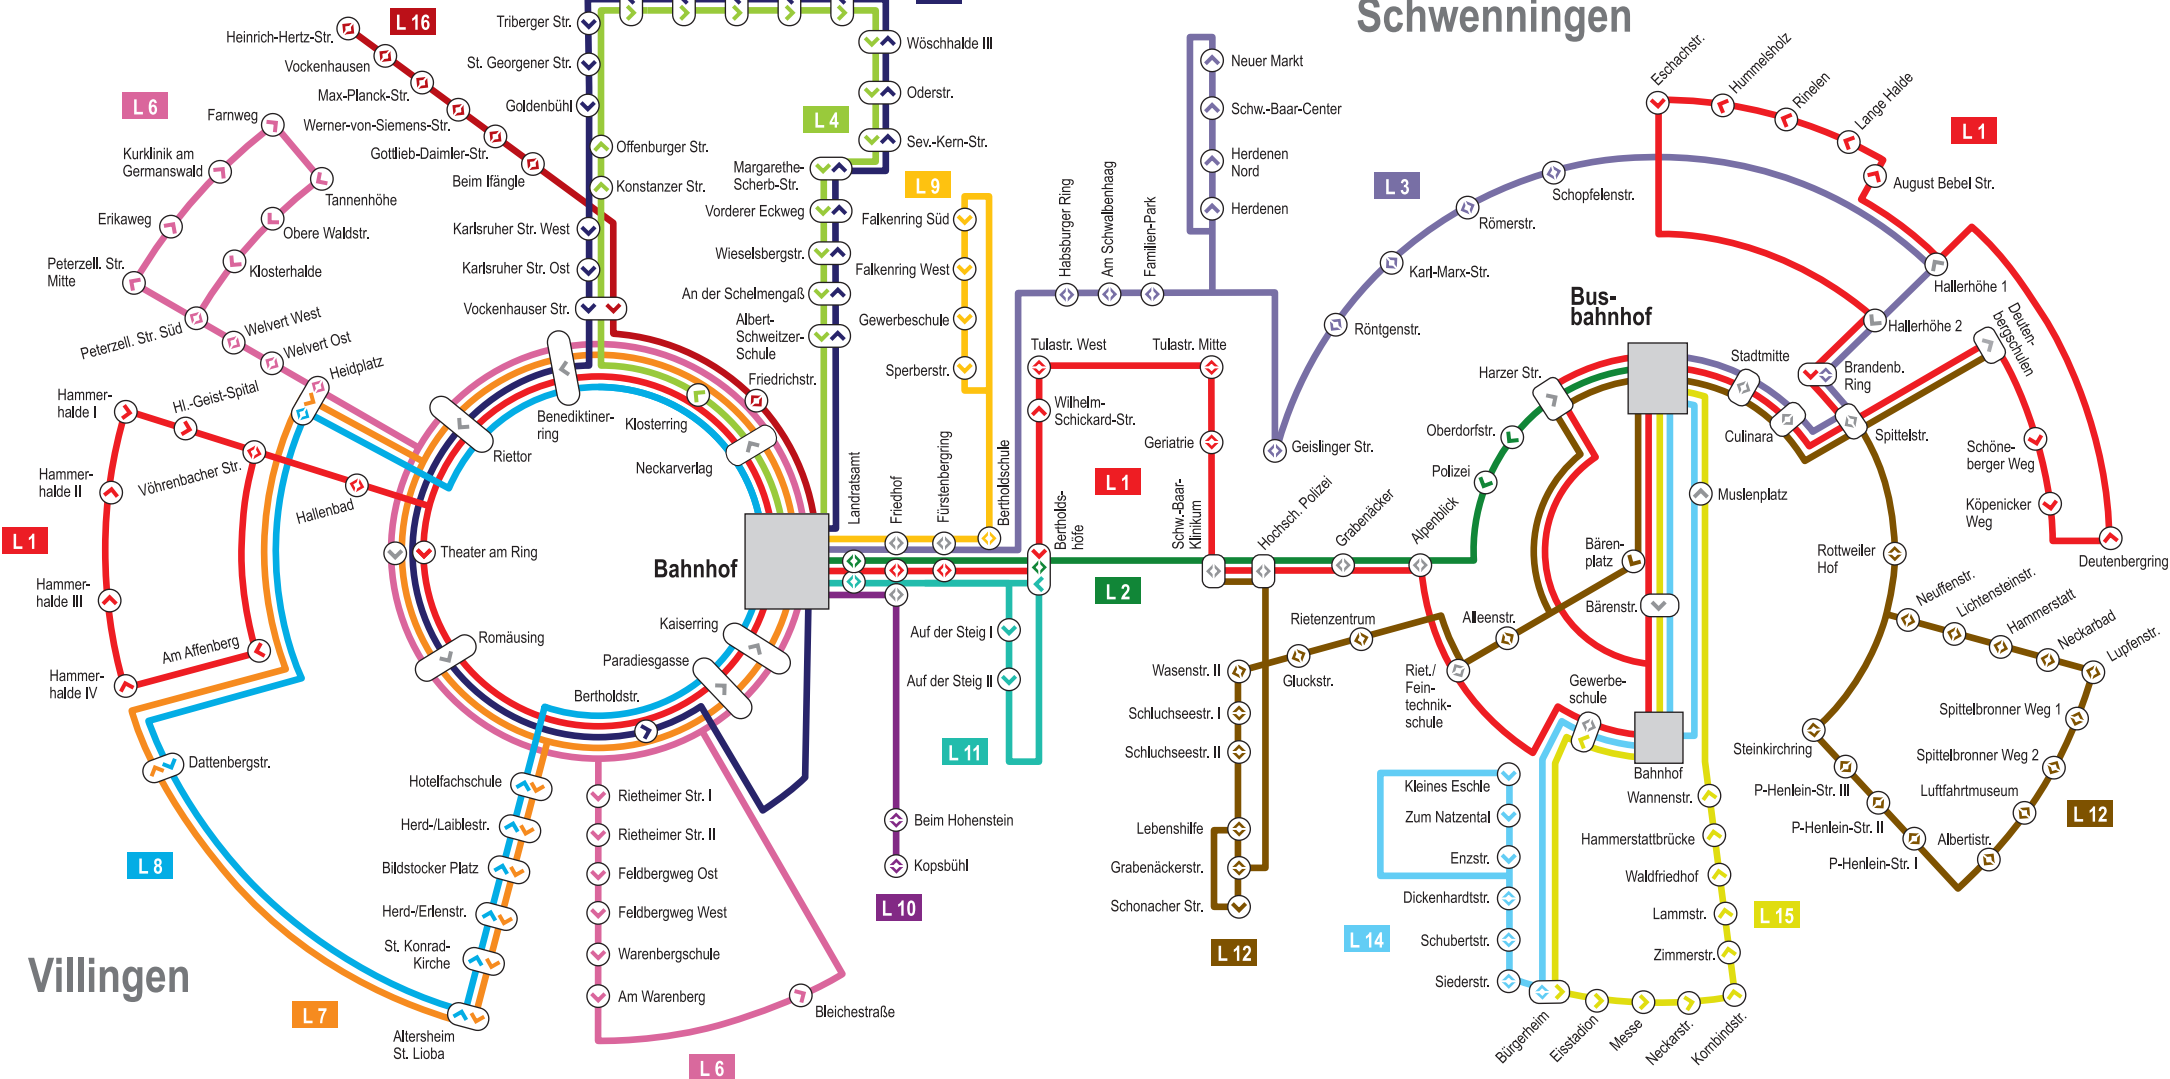

# Linienetzplan Villingen-Schwenningen

- Linie 1** Hammerhalde – Villingen Bf – Schillerh. – Schw.-Baar-Klinikum – Busbf – Rinelen
- Linie 2** Villingen Bf – Schw.-Baar-Klinikum – Schwenningen Busbf
- Linie 3** Villingen Bf – Schw.-Baar-Center – Strangen – Schwenningen Busbf
- Linie 4** Villingen Bf – Goldenbühl – Haslach – Wöschhalde
- Linie 5** Villingen Bf – Vorderer Eckweg – Wöschhalde – Haslach
- Linie 6** Kurgebiet – Welvert – Villingen Bf – Warenberg
- Linie 7** Villingen Bf – Hotelfachschule – Südstadt – Heidplatz
- Linie 8** Villingen Bf – Heidplatz – Südstadt – Hotelfachschule

- Linie 9** Villingen Bf – Friedhof – Steppach – Gewerbeschule
- Linie 10** Villingen Bf – Friedhof – Kopsbühl
- Linie 11** Villingen Bahnhof – Auf der Steig
- Linie 12** Schw.-Baar-Klinikum – Schw. Busbf – Steinkirching – Hammerstatt – Industriegeb., Ost
- Linie 13** Schülerlinie nicht dargestellt, kein einheitlicher Linienweg
- Linie 14** Kleines Eschle – Schwenningen Bf – Schwenningen Busbf
- Linie 15** Schwenningen Busbf – Bahnhof – Messe – Waldfriedhof
- Linie 16** Villingen Bf – Ifänge – IG Vockenhäuser