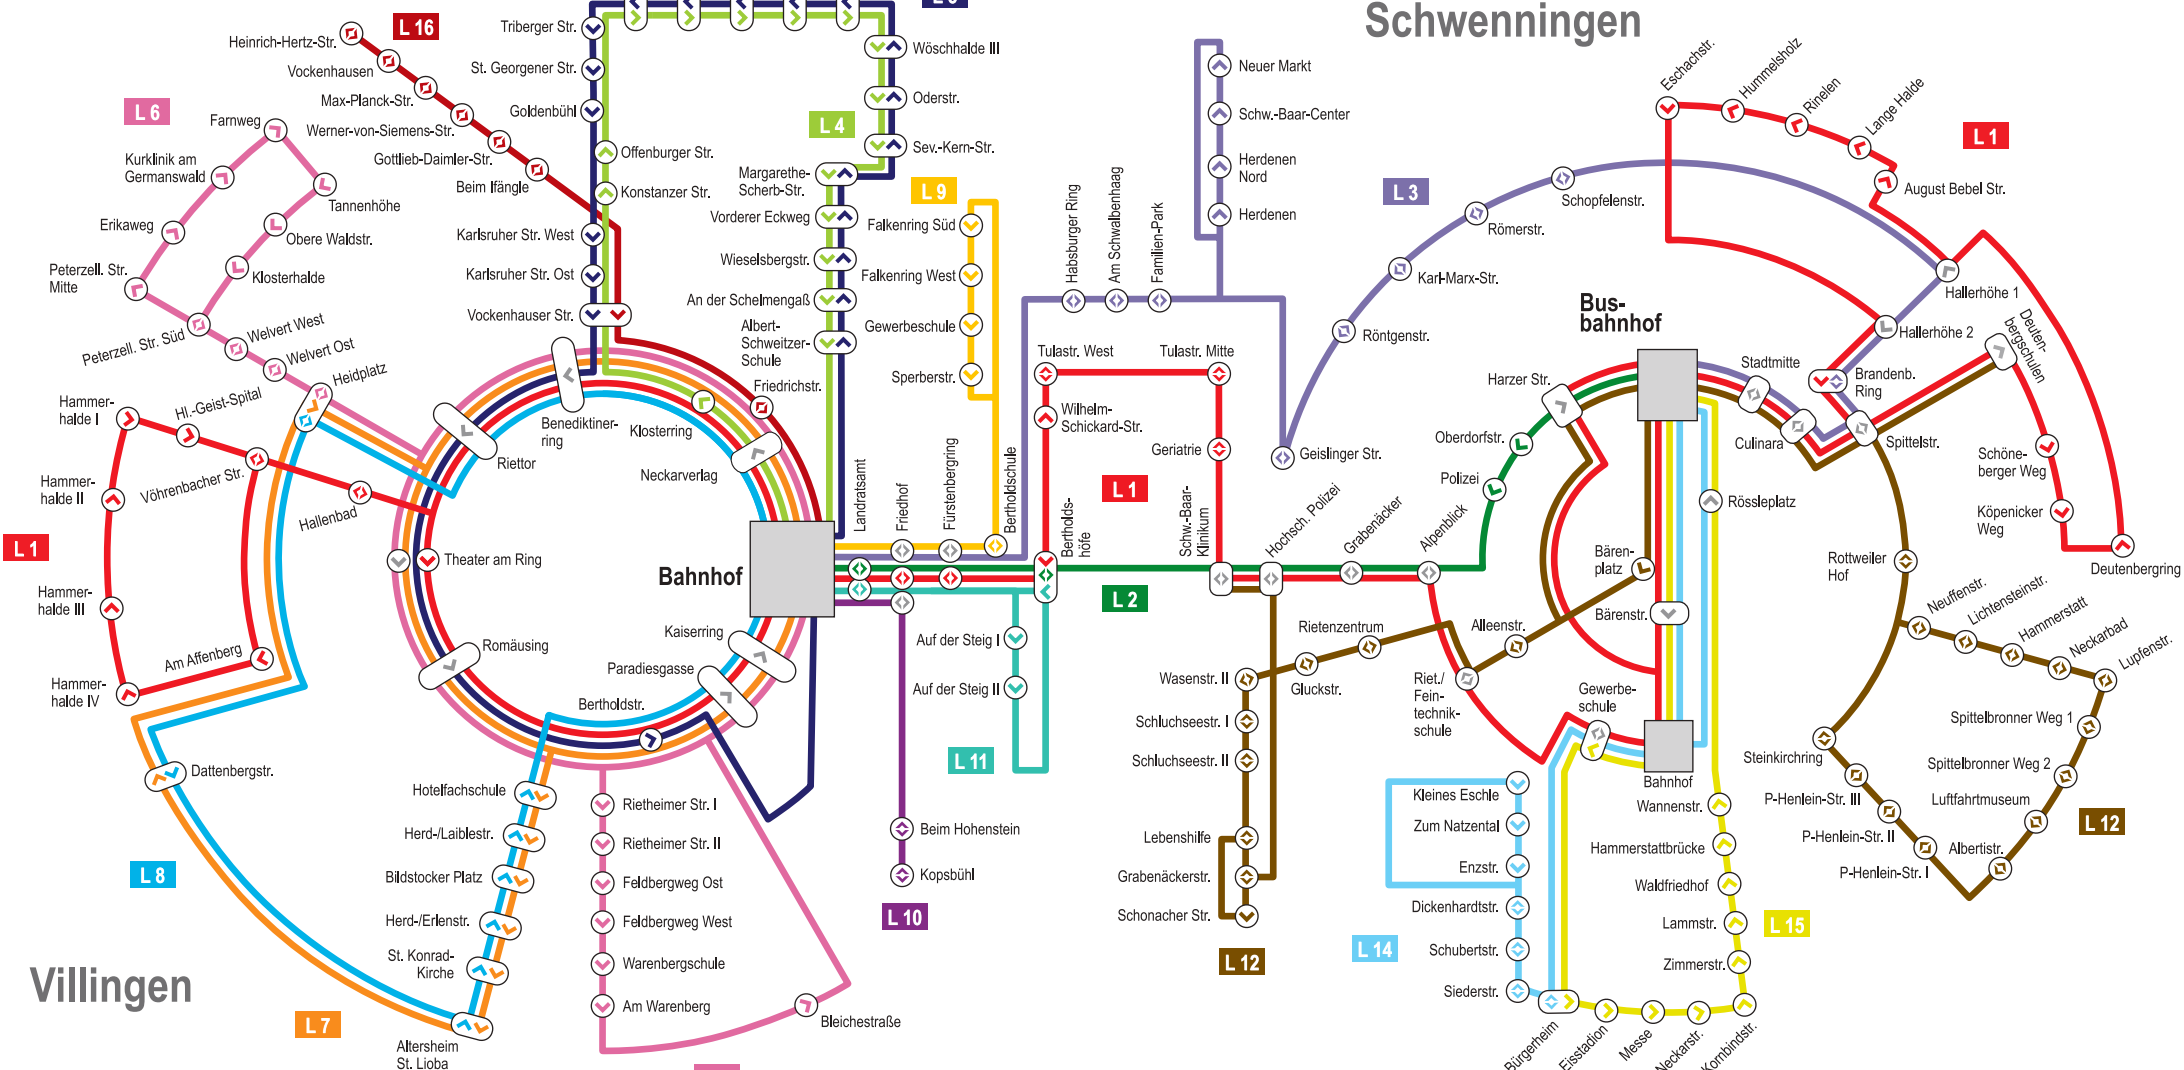

Linienetzplan Villingen-Schwenningen

- Linie 1** Hammerhalde – Villingen Bf – Schilterh. – Schw.-Baar-Klinikum – Busbf – Rinelen
- Linie 2** Villingen Bf – Schw.-Baar-Klinikum – Schwenningen Busbf
- Linie 3** Villingen Bf – Schw.-Baar-Center – Strangen – Schwenningen Busbf
- Linie 4** Villingen Bf – Goldenbühl – Haslach – Wöschhalde
- Linie 5** Villingen Bf – Vorderer Eckweg – Wöschhalde – Haslach
- Linie 6** Kurgebiet – Welvert – Villingen Bf – Warenberg
- Linie 7** Villingen Bf – Hotelfachschule – Südstadt – Heidplatz
- Linie 8** Villingen Bf – Heidplatz – Südstadt – Hotelfachschule

- Linie 9** Villingen Bf – Friedhof – Steppach – Gewerbeschule
- Linie 10** Villingen Bf – Friedhof – Kopsbühl
- Linie 11** Villingen Bahnhof – Auf der Steig
- Linie 12** Schw.-Baar-Klinikum – Schw. Busbf – Steinkirchring – Hammerstatt – Industriegeb. Ost
- Linie 13** Schülerlinie nicht dargestellt, kein einheitlicher Linienweg
- Linie 14** Kleines Eschle – Schwenningen Bf – Schwenningen Busbf
- Linie 15** Schwenningen Busbf – Bahnhof – Messe – Waldfriedhof
- Linie 16** Villingen Bf – Ifänge – IG Vockenhäuser