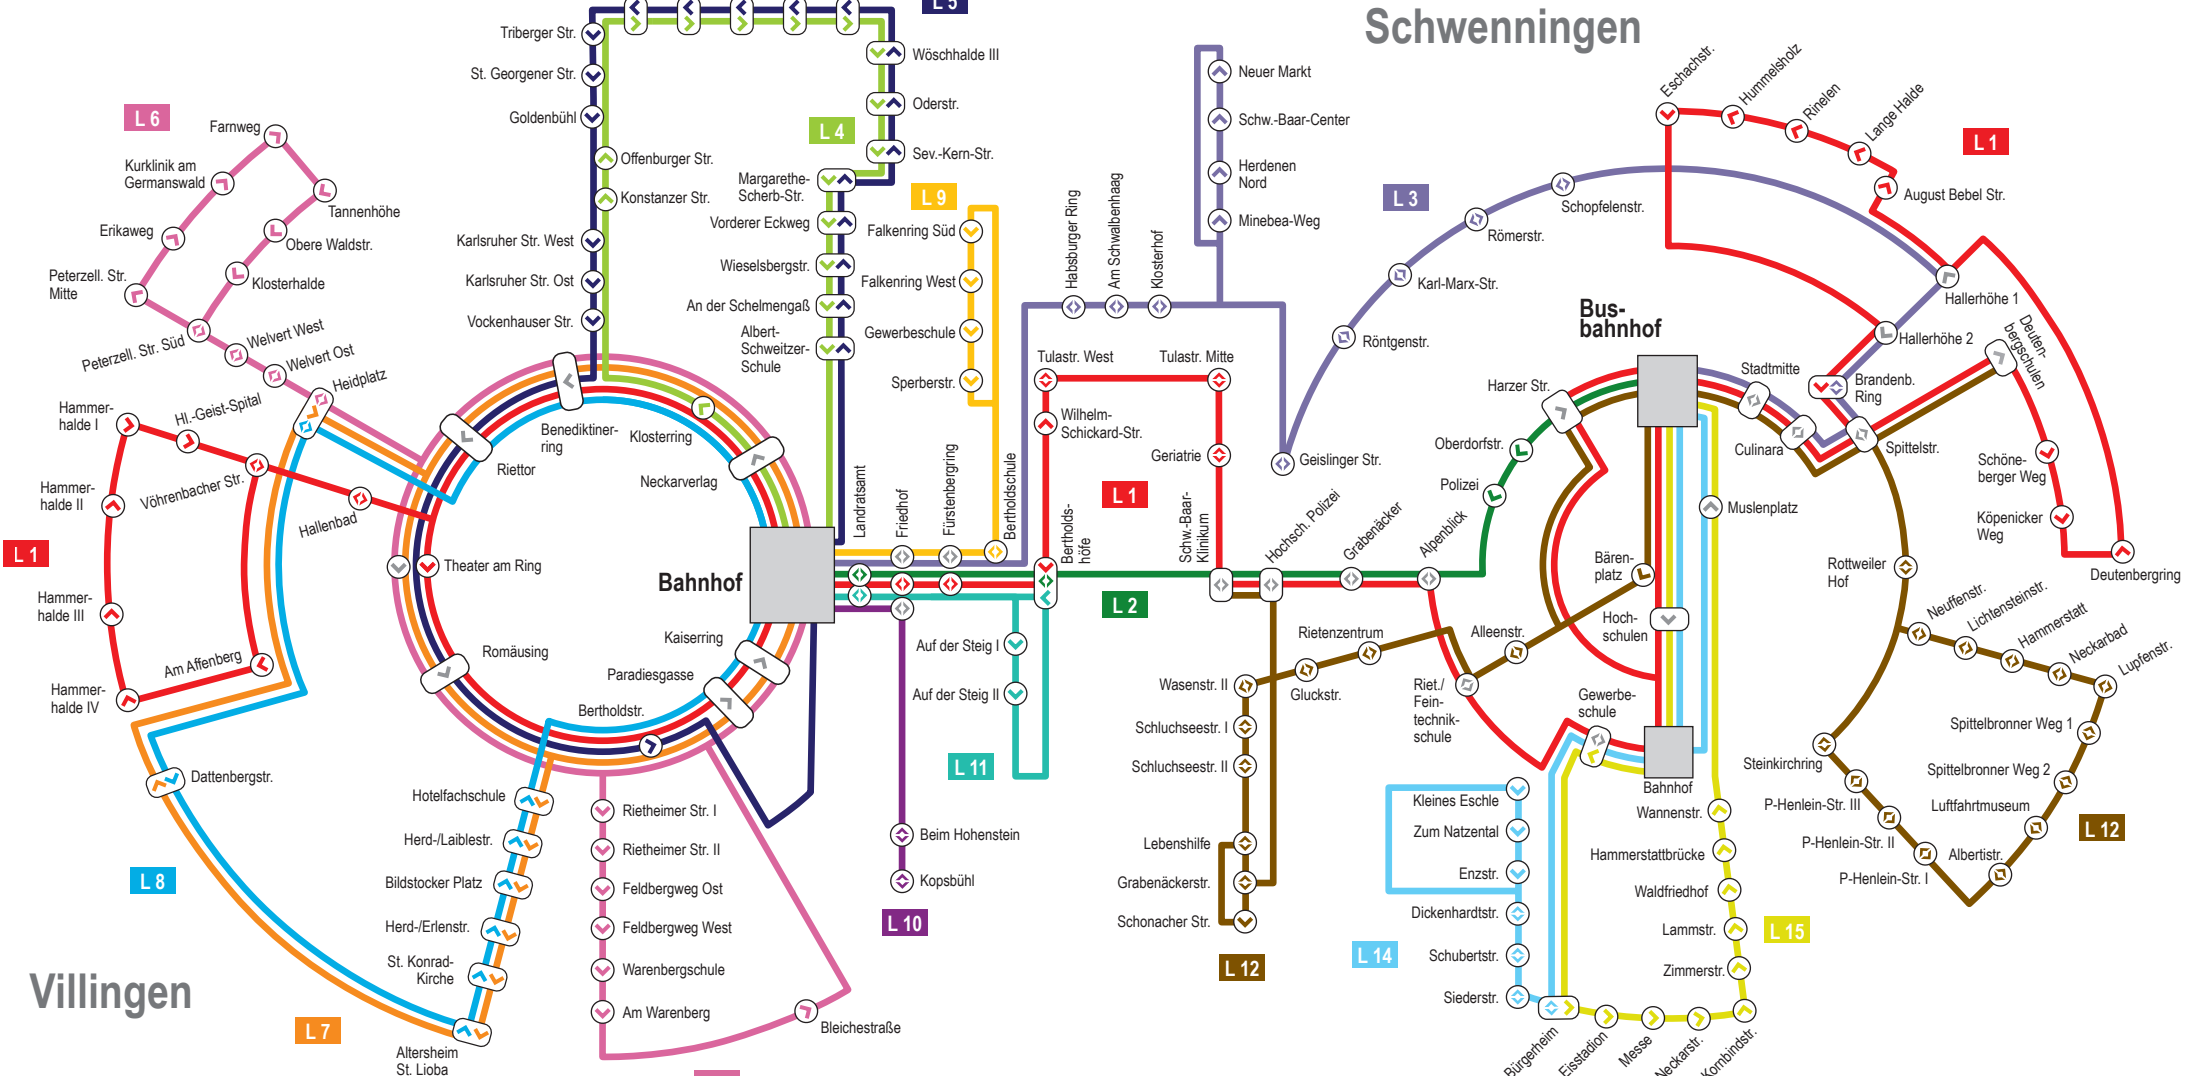

# Linienetzplan Villingen-Schwenningen

- Linie 1** Hammerhalde – Villingen Bf – Schillerth. – Schw.-Baar-Klinikum – Busbf – Rinelen
- Linie 2** Villingen Bf – Schw.-Baar-Klinikum – Schwenningen Busbf
- Linie 3** Villingen Bf – Schw.-Baar-Center – Strangen – Schwenningen Busbf
- Linie 4** Villingen Bf – Goldenbühl – Haslach – Wöschhalde
- Linie 5** Villingen Bf – Vorderer Eckweg – Wöschhalde – Haslach
- Linie 6** Kurgebiet – Welvert – Villingen Bf – Warenberg
- Linie 7** Villingen Bf – Hotelfachschule – Südstadt – Heidplatz
- Linie 8** Villingen Bf – Heidplatz – Südstadt – Hotelfachschule

- Linie 9** Villingen Bf – Friedhof – Steppach – Gewerbeschule
- Linie 10** Villingen Bf – Friedhof – Kopsbühl
- Linie 11** Villingen Bahnhof – Auf der Steig
- Linie 12** Schw.-Baar-Klinikum – Schw. Busbf – Steinkirchring – Hammerstatt – Industriegeb. Ost
- Linie 13** Schülerlinie nicht dargestellt, kein einheitlicher Linienweg
- Linie 14** Kleines Eschle – Schwenningen Bf – Schwenningen Busbf
- Linie 15** Schwenningen Busbf – Bahnhof – Messe – Waldfriedhof