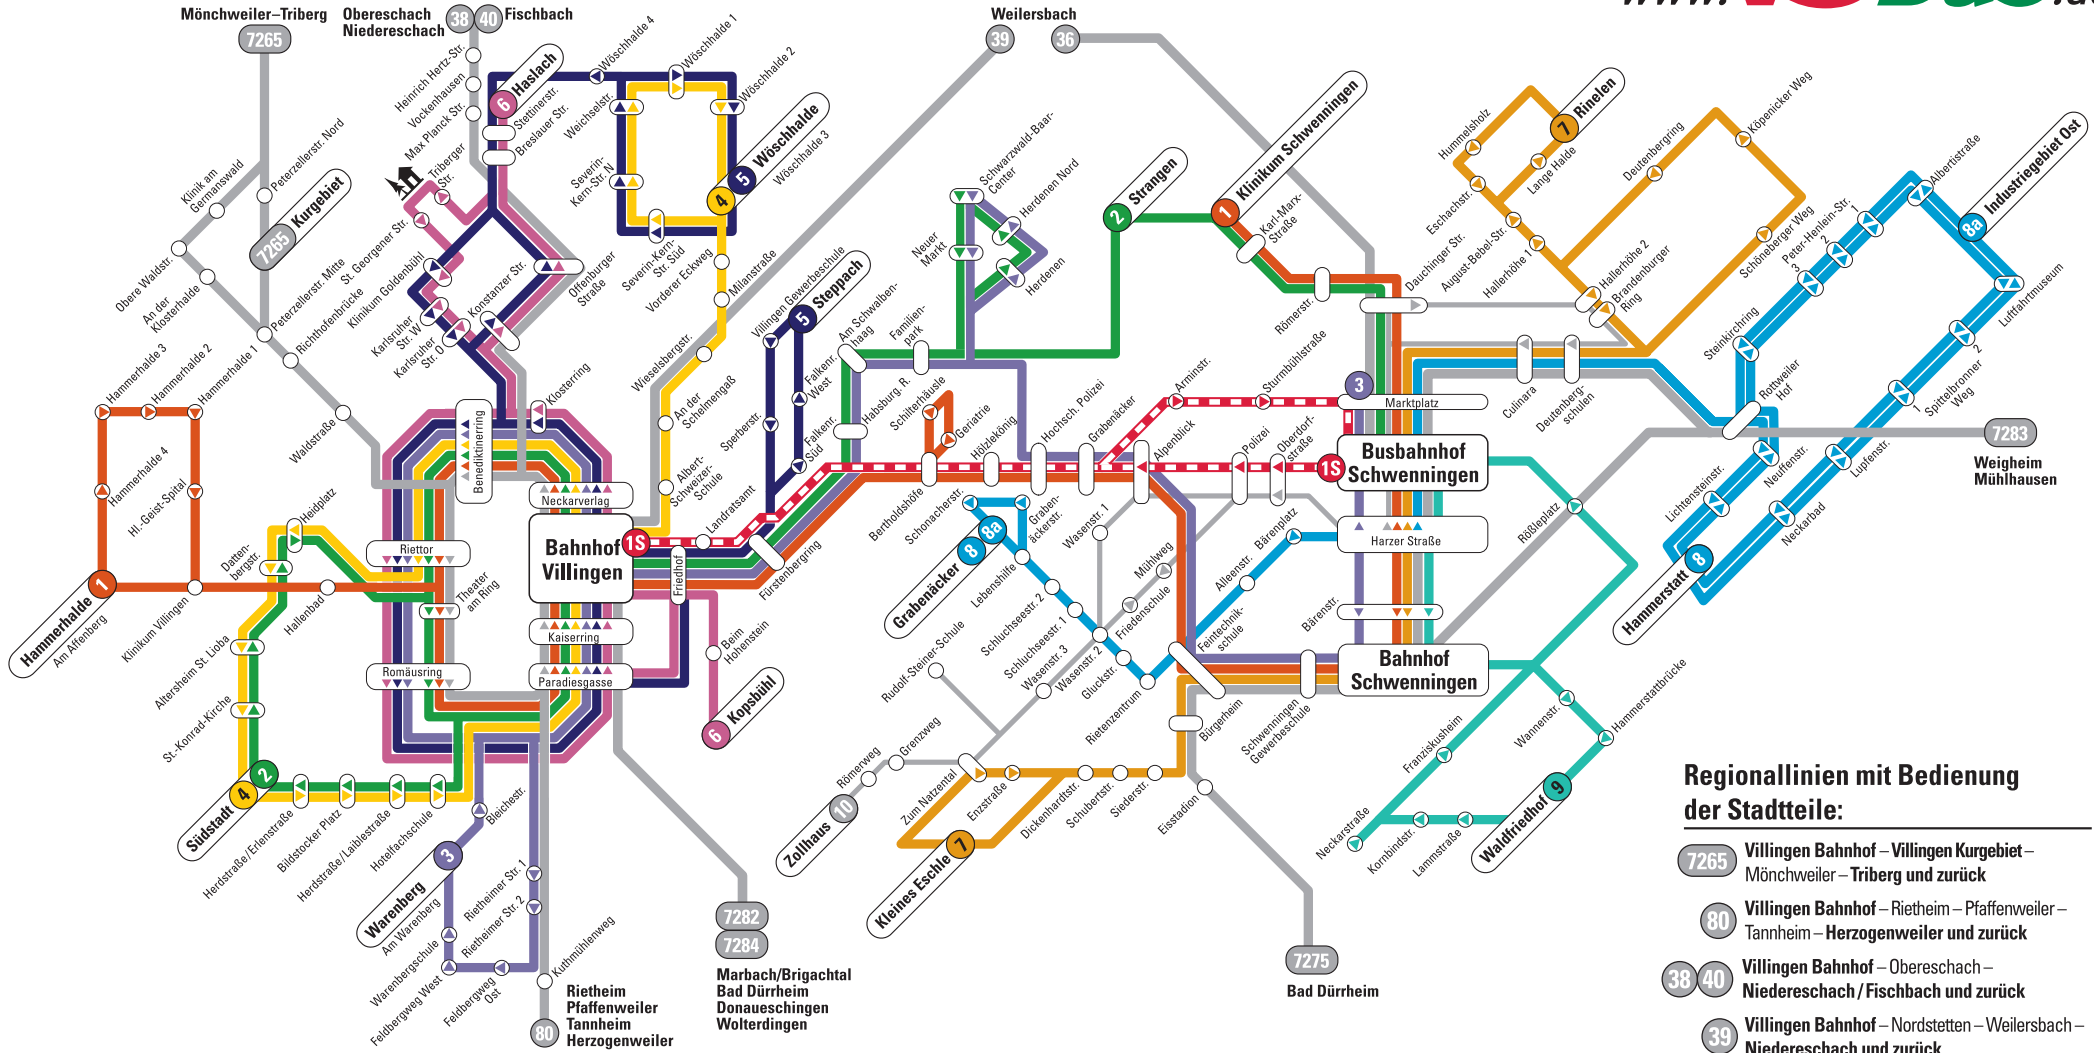

Linienetzplan Villingen-Schwenningen

Stadtlinienverkehr Villingen

- 4** Südstadt – Bahnhof Villingen – Vorderer Eckweg – Wöschhalde – Bahnhof Villingen – Südstadt
- 5** Steppach – Bahnhof Villingen – Haslach – Wöschhalde – Goldenbühl – Haslach – Bahnhof Villingen – Steppach
- 6** Kopsbühl – Bahnhof Villingen – Haslach – Goldenbühl – Bahnhof Villingen – Kopsbühl

Zwischenortslinienverkehr Villingen-Schwenningen

- 1S** Schnellbuslinie
Bahnhof Villingen – Busbahnhof Schwenningen und zurück
- 1** Hammerhalde – Bahnhof Villingen – Schilterhäusle – Busbahnhof Schwenningen – Klinikum Schwenningen und zurück
- 2** Südstadt – Bahnhof Villingen – Familienpark – Schwarzwald-Baar-Center – Strangen – Klinikum Schwenningen – Busbahnhof Schwenningen und zurück
- 3** Warenberg – Bahnhof Villingen – Familienpark – Schwarzwald-Baar-Center – Feintechnikschule – Bahnhof Schwenningen – Marktplatz Schwenningen und zurück

Stadtlinienverkehr Schwenningen

- 7** Kleines Eschle – Bahnhof Schwenningen – Busbahnhof Schwenningen – Deutenberggring – Rinelen und zurück
- 8** Grabenäcker – Rieten – Busbahnhof Schwenningen – Industriegebiet Ost – Hammerstatt
- 8a** Grabenäcker – Rieten – Busbahnhof Schwenningen – Hammerstatt – Industriegebiet Ost
- 9** Busbahnhof Schwenningen – Bahnhof Schwenningen – Waldfriedhof – Rößleplatz – Busbahnhof Schwenningen
- 10** Zollhaus – Rudolf-Steiner-Schule – Deutenberg und zurück